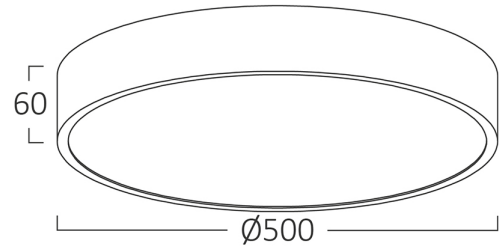

BRAYTRON SRL

MUNICIPIUL BUCUREȘTI, SECTOR 6, BLD. IULIU MANIU, NR.616, CORP B, ET.1,BUCUREȘTI, Sector 6(RO)
info@braytron.com
www.braytron.com

Sayfa 1 / 2