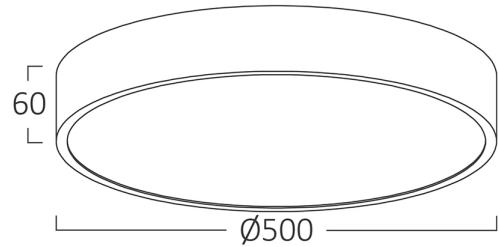

BRAYTRON SRL

MUNICIPIUL BUCUREȘTI, SECTOR 6, BLD. IULIU MANIU, NR.616, CORP B, ET.1,BUCUREȘTI, Sector 6(RO)
info@braytron.com
www.braytron.com

Sayfa 1 / 2