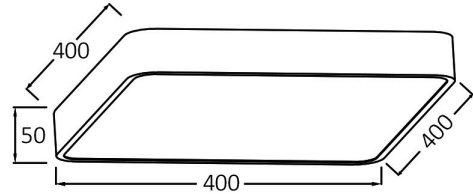

BRAYTRON SRL

MUNICIPIUL BUCUREȘTI, SECTOR 6, BLD. IULIU MANIU, NR.616, CORP B, ET.1,BUCUREȘTI, Sector 6(RO)
info@braytron.com
www.braytron.com

Sayfa 1 / 2