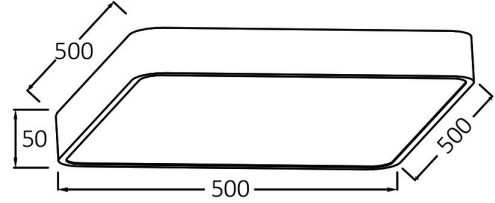

BRAYTRON SRL

MUNICIPIUL BUCUREȘTI, SECTOR 6, BLD. IULIU MANIU, NR.616, CORP B, ET.1,BUCUREȘTI, Sector 6(RO)
info@braytron.com
www.braytron.com