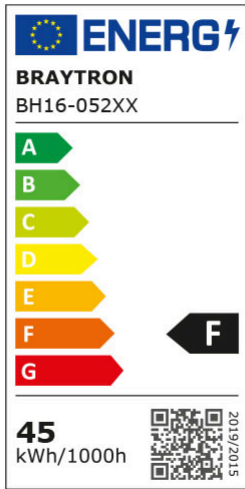

Braytron

TEKNIK VERI SAYFASI

MODEL	BH16-05280
AÇIKLAMA	BRY-BLADE-SS-SQR-WHT-45W-3IN1-CEILING LIGHT

3 CCT

BRAYTRON SRL

MUNICIPIUL BUCUREȘTI, SECTOR 6, BLD. IULIU MANIU, NR.616, CORP B, ET.1,BUCUREȘTI, Sector 6(RO)
info@braytron.com
www.braytron.com

Genel Özellikler

Model No	: BH16-05280
Üst Kategori	: Dekoratif LED
Alt Kategori	: Blade Tavan Lambası
Tür	: Ceiling Light
Gövde Rengi	: White
Lamba Şekli	: Non-Directional
Kısılabilir	: Not-Dimmable
Işık Kaynağı	: LED
Garanti	: 3 Years
Class	: Class I
IP	: IP20

Ürün Özellikleri

Watt Gücü	: 45
Renk Sıcaklığı	: 3IN1
Quse Lümen	: 4650
Renk Geriverim İndeksi (CRI)	: ≥ 80
Enerji Verimlilik Seviyesi	: F
Işın Açısı	: 120°

Elektriksel Özellikler

Lifetime	: 20000 h
Voltaj	: 220-240V 50/60Hz
Güç Faktörü	: $>0,9$
Material	: Metal
Çalışma Sıcaklığı	: -20°C ~ +40°C