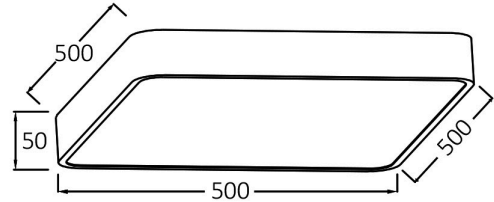

Braytron

TEKNIK VERI SAYFASI

MODEL	BH16-05281
AÇIKLAMA	BRY-BLADE-SS-SQR-BLC-45W-3IN1-CEILING LIGHT

BRAYTRON SRL

MUNICIPIUL BUCUREȘTI, SECTOR 6, BLD. IULIU MANIU, NR.616, CORP B, ET.1,BUCUREȘTI, Sector 6(RO)
info@braytron.com
www.braytron.com