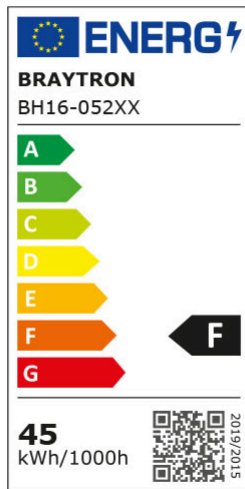

Braytron

TEKNIK VERI SAYFASI

MODEL	BH16-05287
AÇIKLAMA	BRY-BLADE-SS-SQR-WDN-45W-3IN1-CEILING LIGHT

BRAYTRON SRL

MUNICIPIUL BUCUREȘTI, SECTOR 6, BLD. IULIU MANIU, NR.616, CORP B, ET.1,BUCUREȘTI, Sector 6(RO)
info@braytron.com
www.braytron.com

Genel Özellikler

Model No	: BH16-05287
Üst Kategori	: Dekoratif LED
Alt Kategori	: Blade Tavan Lambası
Tür	: Ceiling Light
Gövde Rengi	: Wooden
Lamba Şekli	: Non-Directional
Kısılabilir	: Not-Dimmable
Işık Kaynağı	: LED
Garanti	: 3 Years
Class	: Class I
IP	: IP20

Ürün Özellikleri

Watt Gücü	: 45
Renk Sıcaklığı	: 3IN1
Quse Lümen	: 4650
Renk Geriverim İndeksi (CRI)	: ≥ 80
Enerji Verimlilik Seviyesi	: F
Işın Açısı	: 120°

Elektriksel Özellikler

Lifetime	: 20000 h
Voltaj	: 220-240V 50/60Hz
Güç Faktörü	: $>0,9$
Material	: Metal
Çalışma Sıcaklığı	: -20°C ~ +40°C