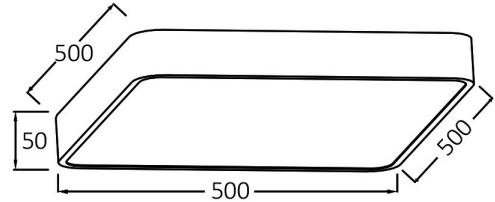

Braytron

TEKNIK VERI SAYFASI

MODEL	BH16-05287
AÇIKLAMA	BRY-BLADE-SS-SQR-WDN-45W-3IN1-CEILING LIGHT

BRAYTRON SRL

MUNICIPIUL BUCUREȘTI, SECTOR 6, BLD. IULIU MANIU, NR.616, CORP B, ET.1,BUCUREȘTI, Sector 6(RO)
info@braytron.com
www.braytron.com