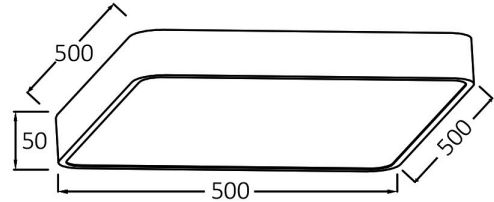

REMOTE

3 CCT