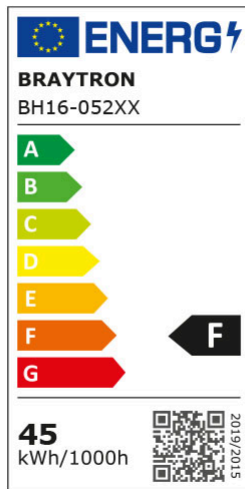

Braytron

TEKNIK VERI SAYFASI

MODEL BH16-05290

AÇIKLAMA BRY-BLADE-SS-SQR-WHT-45W-RMT-CEILING LIGHT

REMOTE

3 CCT

BRAYTRON SRL

MUNICIPIUL BUCUREȘTI, SECTOR 6, BLD. IULIU MANIU, NR.616, CORP B, ET.1,BUCUREȘTI, Sector 6(RO)
info@braytron.com
www.braytron.com

Genel Özellikler

Model No	: BH16-05290
Üst Kategori	: Dekoratif LED
Alt Kategori	: Blade Tavan Lambası
Tür	: Ceiling Light
Gövde Rengi	: White
Lamba Şekli	: Non-Directional
Kısılabilir	: Dimmable
Işık Kaynağı	: LED
Garanti	: 3 Years
Class	: Class I
IP	: IP20

Ürün Özellikleri

Watt Gücü	: 45
Renk Sıcaklığı	: 3IN1
Quse Lümen	: 4650
Renk Geriverim İndeksi (CRI)	: ≥ 80
Enerji Verimlilik Seviyesi	: F
Işın Açısı	: 120°

Elektriksel Özellikler

Lifetime	: 20000 h
Voltaj	: 220-240V 50/60Hz
Güç Faktörü	: $>0,9$
Material	: Metal
Çalışma Sıcaklığı	: -20°C ~ +40°C