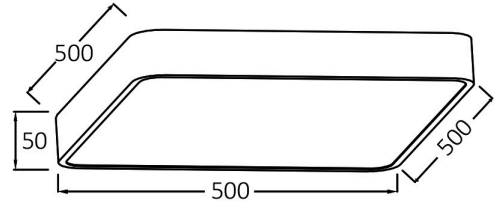

Braytron

TEKNIK VERI SAYFASI

MODEL	BH16-05291
AÇIKLAMA	BRY-BLADE-SS-SQR-BLC-45W-RMT-CEILING LIGHT

BRAYTRON SRL

MUNICIPIUL BUCUREȘTI, SECTOR 6, BLD. IULIU MANIU, NR.616, CORP B, ET.1,BUCUREȘTI, Sector 6(RO)
info@braytron.com
www.braytron.com