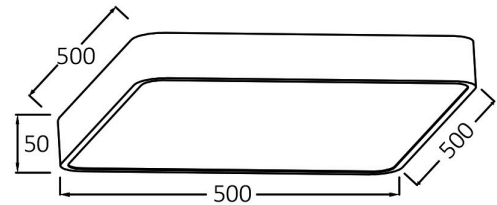

Braytron

TEKNIK VERI SAYFASI

MODEL	BH16-05297
AÇIKLAMA	BRY-BLADE-SS-SQR-WDN-45W-RMT-CEILING LIGHT

BRAYTRON SRL

MUNICIPIUL BUCUREȘTI, SECTOR 6, BLD. IULIU MANIU, NR.616, CORP B, ET.1,BUCUREȘTI, Sector 6(RO)
info@braytron.com
www.braytron.com