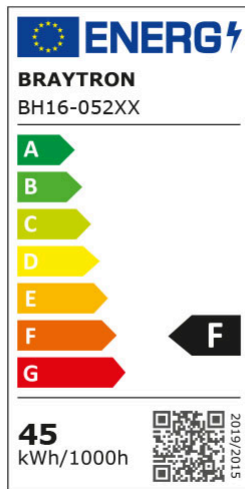

## TEKNIK VERI SAYFASI

MODEL	BH16-05297
AÇIKLAMA	BRY-BLADE-SS-SQR-WDN-45W-RMT-CEILING LIGHT

BRAYTRON SRL

MUNICIPIUL BUCUREȘTI, SECTOR 6, BLD. IULIU MANIU, NR.616, CORP B, ET.1,BUCUREȘTI, Sector 6(RO)  
info@braytron.com  
www.braytron.com

## Genel Özellikler

Model No	: BH16-05297
Üst Kategori	: Dekoratif LED
Alt Kategori	: Blade Tavan Lambası
Tür	: Ceiling Light
Gövde Rengi	: Wooden
Lamba Şekli	: Non-Directional
Kısılabilir	: Dimmable
Işık Kaynağı	: LED
Garanti	: 3 Years
Class	: Class I
IP	: IP20

## Ürün Özellikleri

Watt Gücü	: 45
Renk Sıcaklığı	: 3IN1
Quse Lümen	: 4650
Renk Geriverim İndeksi (CRI)	: $\geq 80$
Enerji Verimlilik Seviyesi	: F
Işın Açısı	: 120°