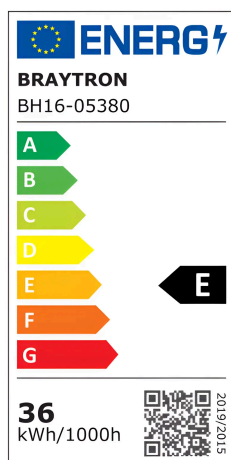

Braytron

TECHNISCHES DATENBLATT

MODELL	BH16-05380
BESCHREIBUNG	BRY-BLADE-SS-SQR-WHT-36W-3IN1 -WAT3-CEILING LIGHT

BRAYTRON SRL

MUNICIPIUL BUCUREȘTI, SECTOR 6, BLD. IULIU MANIU, NR.616, CORP B, ET.1,BUCUREȘTI, Sector 6(RO)
info@braytron.com
www.braytron.com

Allgemeine Merkmale

Modell	: BH16-05380
Hauptkategorie	: Dekoratives LED
Unterkategorie	: Deckenleuchte Blade
Typ	: Ceiling Light
Gehäusefarbe	: White
Lampentyp/Form	: Non-Directional
Dimmbar	: Not-Dimmable
Lichtquelle	: LED
Garantie	: 3 Years
Klasse	: CLASS I
IP (Schutzart)	: IP20

Product Characteristics

Leistung	: 36
Farbtemperatur	: 3IN1
Effektive Lumen	: 3800
Farbwiedergabeindex (CRI)	: ≥ 80
Energieeffizienzklasse	: E
Lichtabstrahlwinkel	: 120°

Elektrische Eigenschaften

Lebensdauer	: 20000 h
Spannung	: 220-240V 50/60Hz
Leistungsfaktor	: $>0,9$
Material	: Metal-PC
Arbeitstemperatur	: -20°C ~ +40°C