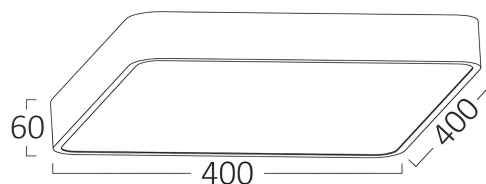

Braytron

TECHNISCHES DATENBLATT

MODELL	BH16-05380
BESCHREIBUNG	BRY-BLADE-SS-SQR-WHT-36W-3IN1 -WAT3-CEILING LIGHT

BRAYTRON SRL

MUNICIPIUL BUCUREȘTI, SECTOR 6, BLD. IULIU MANIU, NR.616, CORP B, ET.1,BUCUREȘTI, Sector 6(RO)
info@braytron.com
www.braytron.com

Allgemeine Merkmale

Modell	: BH16-05380
Hauptkategorie	: Dekoratives LED
Unterkategorie	: Deckenleuchte Blade
Typ	: Ceiling Light
Gehäusefarbe	: White
Lampentyp/Form	: Non-Directional
Dimmbar	: Not-Dimmable
Lichtquelle	: LED
Garantie	: 3 Years
Klasse	: CLASS I
IP (Schutzart)	: IP20

Product Characteristics

Leistung	: 36
Farbtemperatur	: 3IN1
Effektive Lumen	: 3800
Farbwiedergabeindex (CRI)	: ≥ 80
Energieeffizienzklasse	: E
Lichtabstrahlwinkel	: 120°

Elektrische Eigenschaften

Lebensdauer	: 20000 h
Spannung	: 220-240V 50/60Hz
Leistungsfaktor	: $>0,9$
Material	: Metal-PC
Arbeitstemperatur	: -20°C ~ +40°C

Dimensions & Weight

Länge	: 400 mm
Breite	: 400 mm
Höhe	: 60 mm
Gewicht	: 1630 gr

Paket-Informationen

Nettogewicht	: 8,2 kgs
Bruttogewicht	: 10,1 kgs
Stückzahl pro Karton (PCS/CTN)	: 5
Länge	: 44 cm
Breite	: 39 cm
Höhe	: 44,5 cm
EAN-Code	: 5949097747793