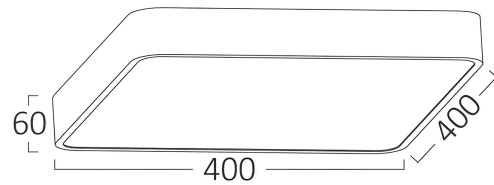

Braytron

TECHNISCHES DATENBLATT

MODELL

BH16-05381

BESCHREIBUNG

BRY-BLADE-SS-SQR-BLC-36W-3IN1-WAT3-CEILING LIGHT

BRAYTRON SRL

MUNICIPIUL BUCUREȘTI, SECTOR 6, BLD. IULIU MANIU, NR.616, CORP B, ET.1,BUCUREȘTI, Sector 6(RO)
info@braytron.com
www.braytron.com

Pagina 1 din 2

Allgemeine Merkmale

Modell	: BH16-05381
Hauptkategorie	: Dekoratives LED
Unterkategorie	: Deckenleuchte Blade
Typ	: Ceiling Light
Gehäusefarbe	: Black
Lampentyp/Form	: Non-Directional
Dimmbar	: Not-Dimmable
Lichtquelle	: LED
Garantie	: 3 Years
Klasse	: CLASS I
IP (Schutzart)	: IP20

Product Characteristics

Leistung	: 36
Farbtemperatur	: 3IN1
Effektive Lumen	: 3800
Farbwiedergabeindex (CRI)	: ≥ 80
Energieeffizienzklasse	: E
Lichtabstrahlwinkel	: 120°

Elektrische Eigenschaften

Lebensdauer	: 20000 h
Spannung	: 220-240V 50/60Hz
Leistungsfaktor	: $>0,9$
Material	: Metal-PC
Arbeitstemperatur	: $-20^{\circ}\text{C} \sim +40^{\circ}\text{C}$

Dimensions & Weight

Länge	: 400 mm
Breite	: 400 mm
Höhe	: 60 mm
Gewicht	: 1630 gr

Paket-Informationen

Nettogewicht	: 8,2 kgs
Bruttogewicht	: 10,1 kgs
Stückzahl pro Karton (PCS/CTN)	: 5
Länge	: 44 cm
Breite	: 39 cm
Höhe	: 44,5 cm
EAN-Code	: 5949097747809