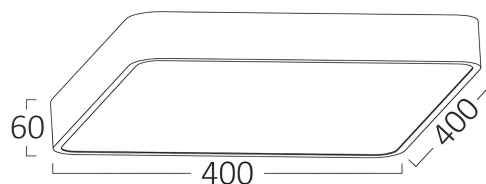

Braytron

TECHNISCHES DATENBLATT

MODELL	BH16-05386
BESCHREIBUNG	BRY-BLADE-SS-SQR-GLD-36W-3IN1-WAT3-CEILING LIGHT

BRAYTRON SRL

MUNICIPIUL BUCUREȘTI, SECTOR 6, BLD. IULIU MANIU, NR.616, CORP B, ET.1,BUCUREȘTI,Sector 6(RO)
info@braytron.com
www.braytron.com