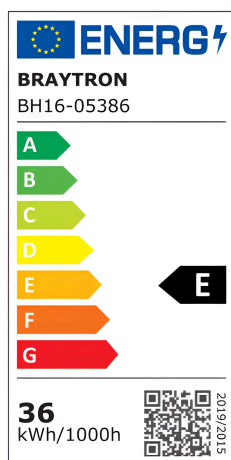

## TECHNISCHES DATENBLATT

MODELL	BH16-05386
BESCHREIBUNG	BRY-BLADE-SS-SQR-GLD-36W-3IN1-WAT3-CEILING LIGHT

BRAYTRON SRL

MUNICIPIUL BUCUREȘTI, SECTOR 6, BLD. IULIU MANIU, NR.616, CORP B, ET.1,BUCUREȘTI,Sector 6(RO)  
info@braytron.com  
www.braytron.com

## Allgemeine Merkmale

Modell	: BH16-05386
Hauptkategorie	: Dekoratives LED
Unterkategorie	: Deckenleuchte Blade
Typ	: Ceiling Light
Gehäusefarbe	: Golden
Lampentyp/Form	: Non-Directional
Dimmbar	: Not-Dimmable
Lichtquelle	: LED
Garantie	: 3 Years
Klasse	: CLASS I
IP (Schutzart)	: IP20

## Product Characteristics

Leistung	: 36
Farbtemperatur	: 3IN1
Effektive Lumen	: 3800
Farbwiedergabeindex (CRI)	: $\geq 80$
Energieeffizienzklasse	: E
Lichtabstrahlwinkel	: 120°

## Elektrische Eigenschaften

Lebensdauer	: 20000 h
Spannung	: 220-240V 50/60Hz
Leistungsfaktor	: $>0,9$
Material	: Metal-PC
Arbeitstemperatur	: -20°C ~ +40°C