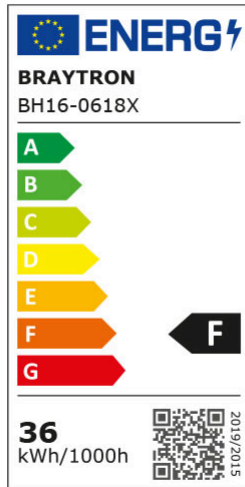

Braytron

TEKNİK VERİ SAYFASI

MODEL

BH16-06180

AÇIKLAMA

BRY-BLADE-PD-RND-WHT-36W-3IN1-CEILING LIGHT

BRAYTRON SRL

MUNICIPIUL BUCUREȘTI, SECTOR 6, BLD. IULIU MANIU, NR.616, CORP B, ET.1,BUCUREȘTI, Sector 6(RO)
info@braytron.com
www.braytron.com

Sayfa 1 / 2

Genel Özellikler

Model No	: BH16-06180
Üst Kategori	: Dekoratif LED
Alt Kategori	: Blade Sarkıt Lamba
Tür	: Pendant
Gövde Rengi	: White
Lamba Şekli	: Non-Directional
Kısılabılır	: Not-Dimmable
Işık Kaynağı	: LED
Garanti	: 3 Years
Class	: CLASS II
IP	: IP20

Ürün Özellikleri

Watt Gücü	: 36
Renk Sıcaklığı	: 3IN1
Quse Lümen	: 3180
Renk Geriverim İndeksi (CRI)	: ≥ 80
Enerji Verimlilik Seviyesi	: F
Işın Açısı	: 120°

Elektriksel Özellikler

Lifetime	: 20000 h
Voltaj	: 220-240V 50/60Hz
Güç Faktörü	: $>0,9$
Material	: Metal-PC
Çalışma Sıcaklığı	: -20°C ~ +40°C