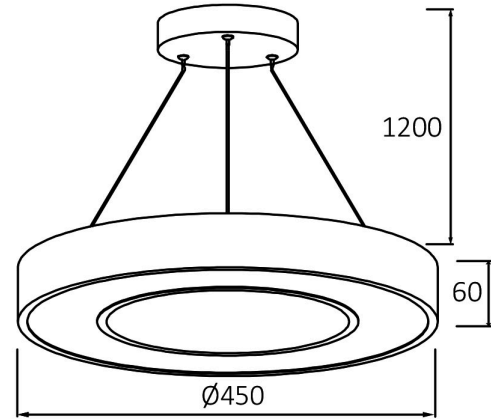

Braytron

TEKNİK VERİ SAYFASI

MODEL

BH16-06180

AÇIKLAMA

BRY-BLADE-PD-RND-WHT-36W-3IN1-CEILING LIGHT

BRAYTRON SRL

MUNICIPIUL BUCUREȘTI, SECTOR 6, BLD. IULIU MANIU, NR.616, CORP B, ET.1,BUCUREȘTI, Sector 6(RO)
info@braytron.com
www.braytron.com

Sayfa 1 / 2