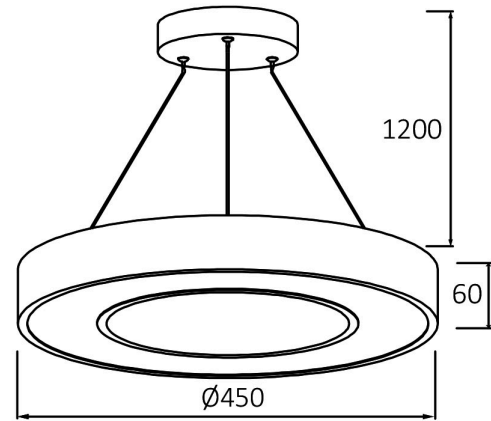

BRAYTRON SRL

MUNICIPIUL BUCUREȘTI, SECTOR 6, BLD. IULIU MANIU, NR.616, CORP B, ET.1,BUCUREȘTI, Sector 6(RO)
info@braytron.com
www.braytron.com

Sayfa 1 / 2