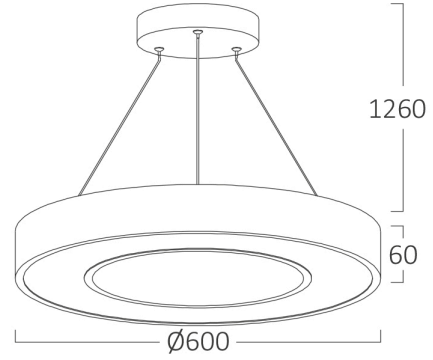

Braytron

TEKNIK VERI SAYFASI

MODEL

BH16-06280

AÇIKLAMA

BRY-BLADE-PD-RND-WHT-45W-3IN1-CEILING LIGHT

BRAYTRON SRL

MUNICIPIUL BUCUREȘTI, SECTOR 6, BLD. IULIU MANIU, NR.616, CORP B, ET.1,BUCUREȘTI, Sector 6(RO)
info@braytron.com
www.braytron.com

Sayfa 1 / 2