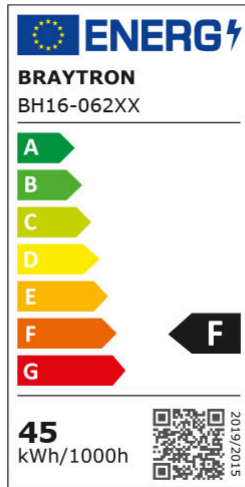

Braytron

TEKNIK VERI SAYFASI

MODEL

BH16-06280

AÇIKLAMA

BRY-BLADE-PD-RND-WHT-45W-3IN1-CEILING LIGHT

BRAYTRON SRL

MUNICIPIUL BUCUREȘTI, SECTOR 6, BLD. IULIU MANIU, NR.616, CORP B, ET.1,BUCUREȘTI, Sector 6(RO)
info@braytron.com
www.braytron.com

Sayfa 1 / 2

Genel Özellikler

Model No	: BH16-06280
Üst Kategori	: Dekoratif LED
Alt Kategori	: Blade Sarkıt Lamba
Tür	: Pendant
Gövde Rengi	: White
Lamba Şekli	: Non-Directional
Kısılabılır	: Not-Dimmable
Işık Kaynağı	: LED
Garanti	: 3 Years
Class	: Class I
IP	: IP20

Ürün Özellikleri

Watt Gücü	: 45
Renk Sıcaklığı	: 3IN1
Quse Lümen	: 4650
Renk Geriverim İndeksi (CRI)	: ≥ 80
Enerji Verimlilik Seviyesi	: F
Işın Açısı	: 120°

Elektriksel Özellikler

Lifetime	: 20000 h
Voltaj	: 220-240V 50/60Hz
Güç Faktörü	: $>0,9$
Material	: Metal
Çalışma Sıcaklığı	: -20°C ~ +40°C