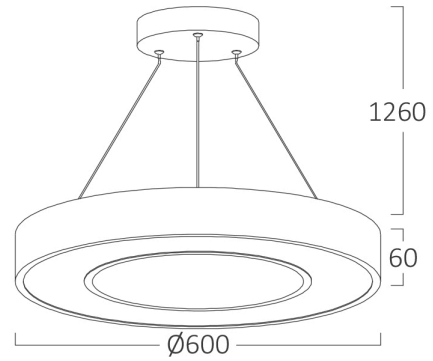

Braytron

TEKNİK VERİ SAYFASI

MODEL

BH16-06281

AÇIKLAMA

BRY-BLADE-PD-RND-BLC-45W-3IN1-CEILING LIGHT

BRAYTRON SRL

MUNICIPIUL BUCUREȘTI, SECTOR 6, BLD. IULIU MANIU, NR.616, CORP B, ET.1,BUCUREȘTI, Sector 6(RO)
info@braytron.com
www.braytron.com

Sayfa 1 / 2