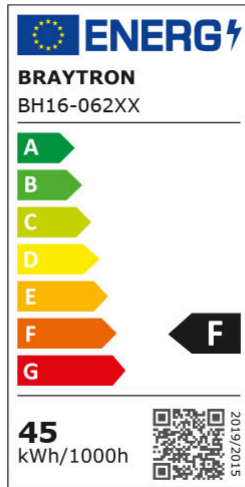

Braytron

TEKNİK VERİ SAYFASI

MODEL

BH16-06281

AÇIKLAMA

BRY-BLADE-PD-RND-BLC-45W-3IN1-CEILING LIGHT

BRAYTRON SRL

MUNICIPIUL BUCUREȘTI, SECTOR 6, BLD. IULIU MANIU, NR.616, CORP B, ET.1,BUCUREȘTI, Sector 6(RO)
info@braytron.com
www.braytron.com

Sayfa 1 / 2