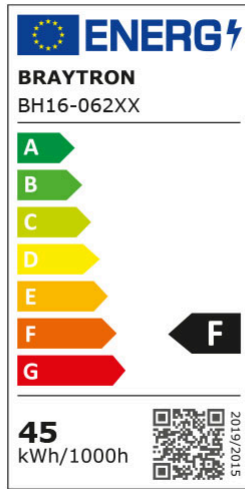

Braytron

TEKNİK VERİ SAYFASI

MODEL

BH16-06287

AÇIKLAMA

BRY-BLADE-PD-RND-WDN-45W-3IN1-CEILING LIGHT

BRAYTRON SRL

MUNICIPIUL BUCUREȘTI, SECTOR 6, BLD. IULIU MANIU, NR.616, CORP B, ET.1,BUCUREȘTI, Sector 6(RO)
info@braytron.com
www.braytron.com

Sayfa 1 / 2