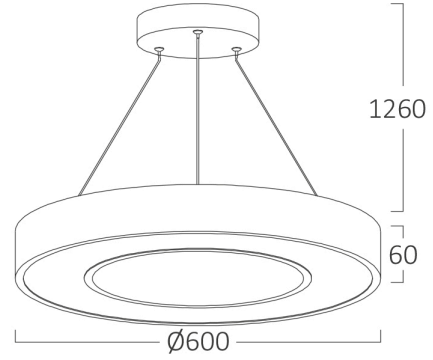

Braytron

TEKNİK VERİ SAYFASI

MODEL

BH16-06287

AÇIKLAMA

BRY-BLADE-PD-RND-WDN-45W-3IN1-CEILING LIGHT

BRAYTRON SRL

MUNICIPIUL BUCUREȘTI, SECTOR 6, BLD. IULIU MANIU, NR.616, CORP B, ET.1,BUCUREȘTI, Sector 6(RO)
info@braytron.com
www.braytron.com

Sayfa 1 / 2