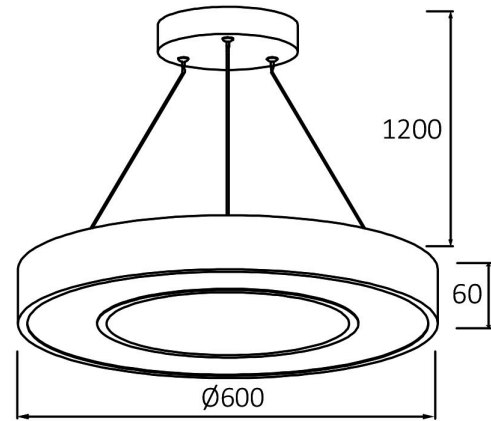

Braytron

TEKNIK VERI SAYFASI

MODEL

BH16-06291

AÇIKLAMA

BRY-BLADE-PD-RND-BLC-45W-RMT-CEILING LIGHT

BRAYTRON SRL

MUNICIPIUL BUCUREȘTI, SECTOR 6, BLD. IULIU MANIU, NR.616, CORP B, ET.1,BUCUREȘTI, Sector 6(RO)
info@braytron.com
www.braytron.com

Sayfa 1 / 2