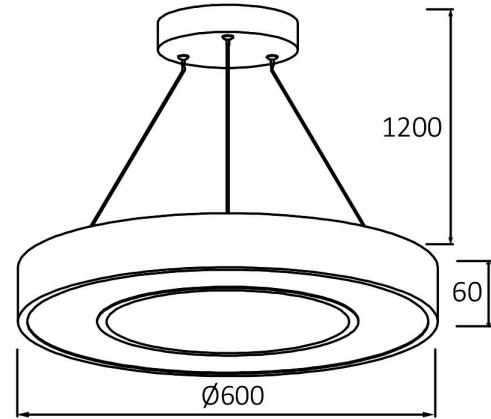

Braytron

TEKNIK VERI SAYFASI

MODEL

BH16-06297

AÇIKLAMA

BRY-BLADE-PD-RND-WDN-45W-RMT-CEILING LIGHT

BRAYTRON SRL

MUNICIPIUL BUCUREȘTI, SECTOR 6, BLD. IULIU MANIU, NR.616, CORP B, ET.1,BUCUREȘTI, Sector 6(RO)
info@braytron.com
www.braytron.com

Sayfa 1 / 2