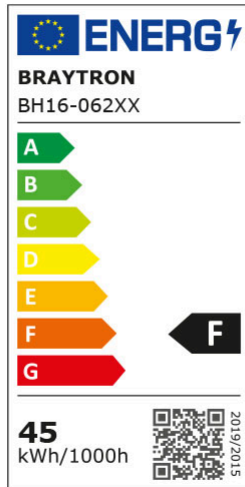

# Braytron

TEKNIK VERI SAYFASI

MODEL

BH16-06297

AÇIKLAMA

BRY-BLADE-PD-RND-WDN-45W-RMT-CEILING LIGHT

BRAYTRON SRL

MUNICIPIUL BUCUREȘTI, SECTOR 6, BLD. IULIU MANIU, NR.616, CORP B, ET.1,BUCUREȘTI, Sector 6(RO)  
info@braytron.com  
www.braytron.com

## Genel Özellikler

Model No	: BH16-06297
Üst Kategori	: Dekoratif LED
Alt Kategori	: Blade Sarkıt Lamba
Tür	: Pendant
Gövde Rengi	: Wooden
Lamba Şekli	: Non-Directional
Kısılabılır	: Dimmable
Işık Kaynağı	: LED
Garanti	: 3 Years
Class	: Class I
IP	: IP20

## Ürün Özellikleri

Watt Gücü	: 45
Renk Sıcaklığı	: 3IN1
Quse Lümen	: 4650
Renk Geriverim İndeksi (CRI)	: $\geq 80$
Enerji Verimlilik Seviyesi	: F
Işın Açısı	: 120°