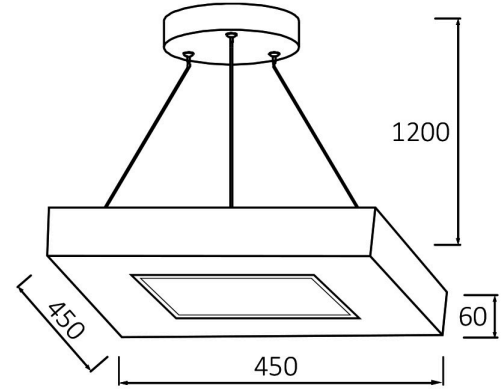

BRAYTRON SRL

MUNICIPIUL BUCUREȘTI, SECTOR 6, BLD. IULIU MANIU, NR.616, CORP B, ET.1,BUCUREȘTI, Sector 6(RO)
info@braytron.com
www.braytron.com

Sayfa 1 / 2