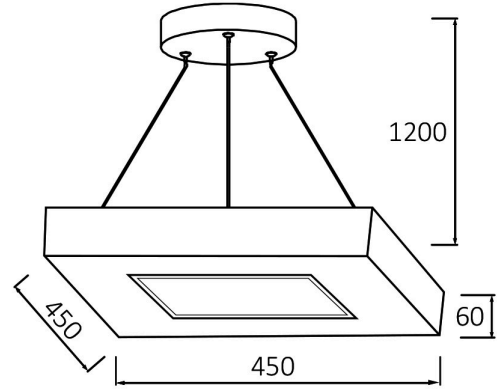

Braytron

TEKNİK VERİ SAYFASI

MODEL

BH16-07181

AÇIKLAMA

BRY-BLADE-PD-SQR-BLC-36W-3IN1-CEILING LIGHT

BRAYTRON SRL

MUNICIPIUL BUCUREȘTI, SECTOR 6, BLD. IULIU MANIU, NR.616, CORP B, ET.1,BUCUREȘTI,Sector 6(RO)
info@braytron.com
www.braytron.com

Sayfa 1 / 2

Genel Özellikler

Model No	: BH16-07181
Üst Kategori	: Dekoratif LED
Alt Kategori	: Blade Sarkıt Lamba
Tür	: Pendant
Gövde Rengi	: Black
Lamba Şekli	: Non-Directional
Kısılabılır	: Not-Dimmable
Işık Kaynağı	: LED
Garanti	: 3 Years
Class	: Class I
IP	: IP20

Ürün Özellikleri

Watt Gücü	: 36
Renk Sıcaklığı	: 3IN1
Quse Lümen	: 3680
Renk Geriverim İndeksi (CRI)	: ≥ 80
Enerji Verimlilik Seviyesi	: F
Işın Açısı	: 120°

Elektriksel Özellikler

Lifetime	: 20000 h
Voltaj	: 220-240V 50/60Hz
Güç Faktörü	: $>0,9$
Material	: Metal
Çalışma Sıcaklığı	: -20°C ~ +40°C

Ölçüler & Ağırlık

Ürün Uzunluğu	: 450 mm
Ürün Genişliği	: 450 mm
Ürün Yüksekliği	: 1260 mm
Ürün Ağırlığı	: 1930 gr

Paketleme Bilgileri

Net Ağırlık	: 5,80 kgs
Brüt Ağırlık	: 8,15 kgs
Koli Adet Bilgisi	: 3
Uzunluk	: 530 mm
Genişlik	: 335 mm
Yükseklik	: 530 mm
Barkod	: 5949097717192