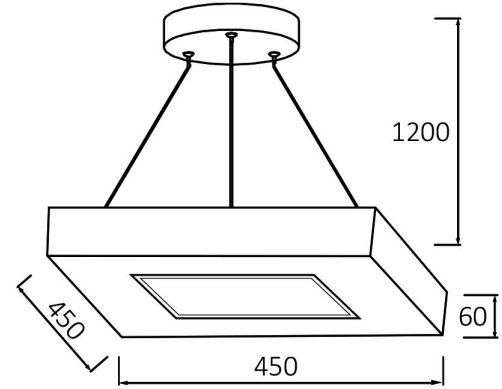

Braytron

TEKNIK VERI SAYFASI

MODEL

BH16-07187

AÇIKLAMA

BRY-BLADE-PD-SQR-WDN-36W-3IN1-CEILING LIGHT

BRAYTRON SRL

MUNICIPIUL BUCUREȘTI, SECTOR 6, BLD. IULIU MANIU, NR.616, CORP B, ET.1,BUCUREȘTI, Sector 6(RO)
info@braytron.com
www.braytron.com

Sayfa 1 / 2