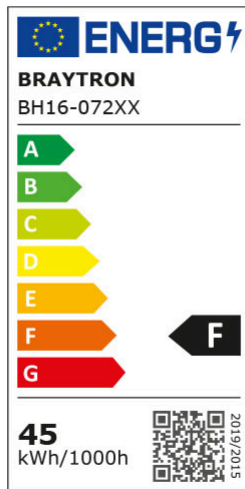

Braytron

TEKNIK VERI SAYFASI

MODEL

BH16-07280

AÇIKLAMA

BRY-BLADE-PD-SQR-WHT-45W-3IN1-CEILING LIGHT

3 CCT

BRAYTRON SRL

MUNICIPIUL BUCUREȘTI, SECTOR 6, BLD. IULIU MANIU, NR.616, CORP B, ET.1,BUCUREȘTI, Sector 6(RO)
info@braytron.com
www.braytron.com

Sayfa 1 / 2

Genel Özellikler

Model No	: BH16-07280
Üst Kategori	: Dekoratif LED
Alt Kategori	: Blade Sarkıt Lamba
Tür	: Pendant
Gövde Rengi	: White
Lamba Şekli	: Non-Directional
Kısılabılır	: Not-Dimmable
Işık Kaynağı	: LED
Garanti	: 3 Years
Class	: Class I
IP	: IP20

Ürün Özellikleri

Watt Gücü	: 45
Renk Sıcaklığı	: 3IN1
Quse Lümen	: 4650
Renk Geriverim İndeksi (CRI)	: ≥ 80
Enerji Verimlilik Seviyesi	: F
Işın Açısı	: 120°

Elektriksel Özellikler

Lifetime	: 20000 h
Voltaj	: 220-240V 50/60Hz
Güç Faktörü	: $>0,9$
Material	: Metal
Çalışma Sıcaklığı	: -20°C ~ +40°C