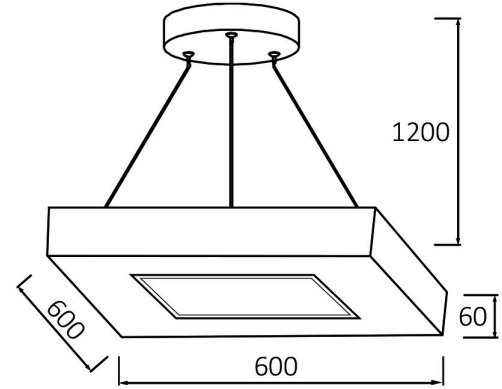

BRAYTRON SRL

MUNICIPIUL BUCUREȘTI, SECTOR 6, BLD. IULIU MANIU, NR.616, CORP B, ET.1,BUCUREȘTI, Sector 6(RO)
info@braytron.com
www.braytron.com

Sayfa 1 / 2