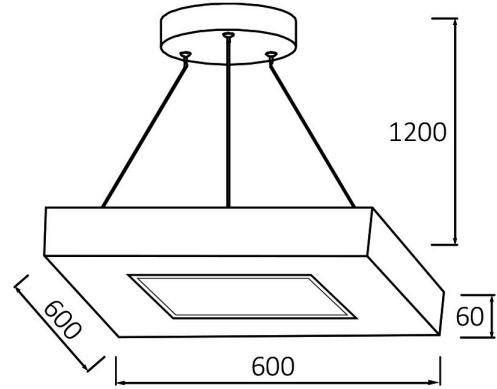

Braytron

TEKNİK VERİ SAYFASI

MODEL

BH16-07281

AÇIKLAMA

BRY-BLADE-PD-SQR-BLC-45W-3IN1-CEILING LIGHT

BRAYTRON SRL

MUNICIPIUL BUCUREȘTI, SECTOR 6, BLD. IULIU MANIU, NR.616, CORP B, ET.1,BUCUREȘTI,Sector 6(RO)
info@braytron.com
www.braytron.com

Sayfa 1 / 2