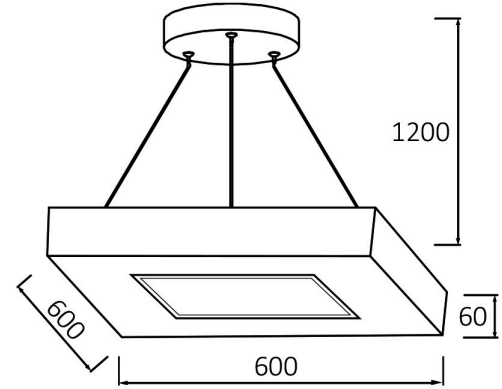

Braytron

TEKNIK VERI SAYFASI

MODEL

BH16-07287

AÇIKLAMA

BRY-BLADE-PD-SQR-WDN-45W-3IN1-CEILING LIGHT

BRAYTRON SRL

MUNICIPIUL BUCUREȘTI, SECTOR 6, BLD. IULIU MANIU, NR.616, CORP B, ET.1,BUCUREȘTI, Sector 6(RO)

info@braytron.com

www.braytron.com

Sayfa 1 / 2