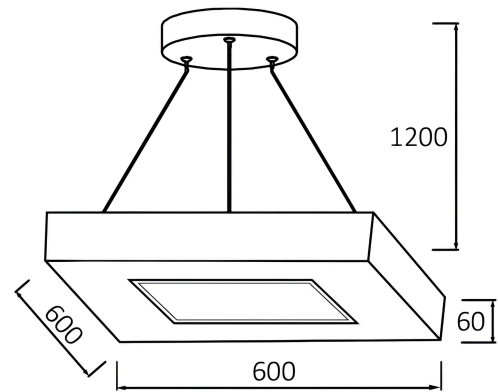

Braytron

TECHNISCHES DATENBLATT

MODELL BH16-07290

BESCHREIBUNG BRY-BLADE-PD-SQR-WHT-45W-RMT-CEILING LIGHT

BRAYTRON SRL

MUNICIPIUL BUCUREȘTI, SECTOR 6, BLD. IULIU MANIU, NR.616, CORP B, ET.1,BUCUREȘTI,Sector 6(RO)
info@braytron.com
www.braytron.com

Pagina 1 din 2