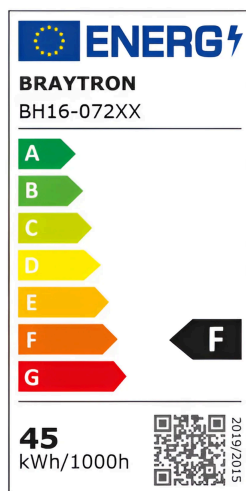

## TECHNISCHES DATENBLATT

MODELL BH16-07290

BESCHREIBUNG BRY-BLADE-PD-SQR-WHT-45W-RMT-CEILING LIGHT

BRAYTRON SRL

MUNICIPIUL BUCUREȘTI, SECTOR 6, BLD. IULIU MANIU, NR.616, CORP B, ET.1,BUCUREȘTI,Sector 6(RO)  
info@braytron.com  
www.braytron.com

## Allgemeine Merkmale

Modell	: BH16-07290
Hauptkategorie	: Dekoratives LED
Unterkategorie	: Pendelleuchte Blade
Typ	: Pendant
Gehäusefarbe	: White
Lampentyp/Form	: Non-Directional
Dimmbar	: Dimmable
Lichtquelle	: LED
Garantie	: 3 Years
Klasse	: Class I
IP (Schutzart)	: IP20

## Product Characteristics

Leistung	: 45
Farbtemperatur	: 3IN1
Effektive Lumen	: 4650
Farbwiedergabeindex (CRI)	: $\geq 80$
Energieeffizienzklasse	: F
Lichtabstrahlwinkel	: 120°