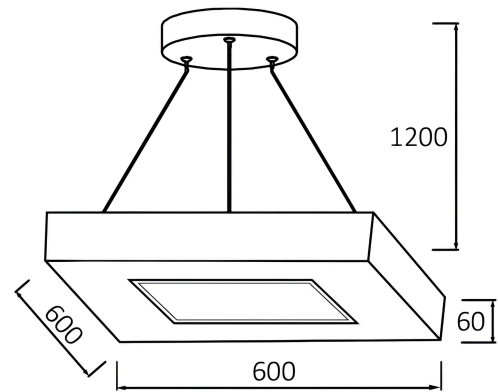

Braytron

FISA TEHNICA

MODEL BH16-07290

DESCRIERE BRY-BLADE-PD-SQR-WHT-45W-RMT-CEILING LIGHT

BRAYTRON SRL

MUNICIPIUL BUCUREȘTI, SECTOR 6, BLD. IULIU MANIU, NR.616, CORP B, ET.1,BUCUREȘTI, Sector 6(RO)
info@braytron.com
www.braytron.com

General Characteristics

Model No	:	BH16-07290
Main Family	:	Decorative LED
Sub Family	:	Pendant Light Blade
Type	:	Pendant
Body Color	:	White
Lamp Shape	:	Non-Directional
Dimmable	:	Dimmable
Light Source	:	LED
Warranty	:	3 Years
Class	:	Class I
IP	:	IP20

Product Characteristics

Wattage	:	45
Color Temperature	:	3IN1
Quse Lumen	:	4650
Color Rendering Index (CRI)	:	≥80
Energy Efficiency Level	:	F
Beam Angle	:	120°

Electrical Characteristics

Lifetime	:	20000 h
Voltage	:	220-240V 50/60Hz
Power Factor	:	>0,9
Material	:	Metal
Working Temperature	:	-20°C ~ +40°C

Dimensions & Weight

P. Length	:	600 mm
P. Width	:	600 mm
P. Height	:	1260 mm
Weight	:	2520 gr

Package Informations

N.W.	:	7,55 kgs
G.W.	:	10,30 kgs
PCS/CTN	:	3
Length	:	665 mm
Width	:	280 mm
Height	:	675 mm
EAN	:	5949097717222