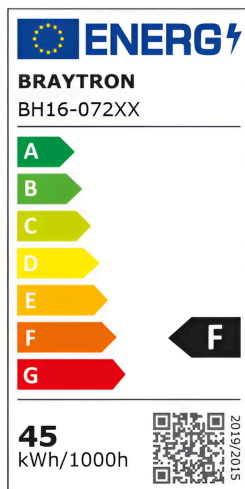

Braytron

FISA TEHNICA

MODEL

BH16-07290

DESCRIERE

BRY-BLADE-PD-SQR-WHT-45W-RMT-CEILING LIGHT

BRAYTRON LIGHTING

Bd. Iuliu Maniu, Nr.616, Sector 6, 061129, Bucuresti - ROMANIA
info@braytron.com
www.braytron.com

SPOTVISION ELECTRIC & LIGHTING S.R.L

Bd. Iuliu Maniu, Nr.616, Sector 6, 061129, Bucuresti - ROMANIA
sales@spotvisionelectric.ro
www.spotvisionelectric.ro

Pagina 1 din 2

Caracteristici Generale

Model	: BH16-07290
Familia principală/Categorie	: LED Decorativ
Sub-familia/Subcategorie	: Pendul Blade
Tip	: Pendant
Culoarea corpului	: White
Forma lămpii	: Non-Directional
Dimabil	: Dimmable
Sursa de lumină	: LED
Garanție	: 3 Years
Clasă	: Class I
IP (Grad de protecție)	: IP20

Caracteristici Produs

Putere	: 45
Temperatura culorii	: 3IN1
Lumeni efectivi	: 4650
Indexul de redare a culorilor (CRI)	: ≥ 80
Nivel de eficiență energetică	: F
Unghi de emisie al luminii	: 120°

Caracteristici Electrice

Lifetime	: 20000 h
Tensiune	: 220-240V 50/60Hz
Factor de putere	: $>0,9$
Material	: Metal
Temperatura de lucru	: -20°C ~ +40°C

Dimensiuni si Greutati

Lungime	: 600 mm
Lățime	: 600 mm
Înălțime	: 1260 mm
Greutate	: 2520 gr