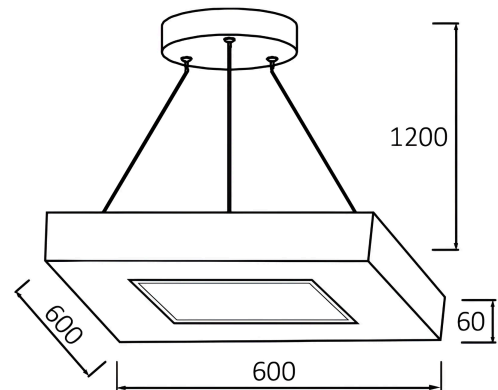

Braytron

FISA TEHNICA

MODEL

BH16-07290

DESCRIERE

BRY-BLADE-PD-SQR-WHT-45W-RMT-CEILING LIGHT

BRAYTRON LIGHTING

Bd. Iuliu Maniu, Nr.616, Sector 6, 061129, Bucuresti - ROMANIA
info@braytron.com
www.braytron.com

SPOTVISION ELECTRIC & LIGHTING S.R.L

Bd. Iuliu Maniu, Nr.616, Sector 6, 061129, Bucuresti - ROMANIA
sales@spotvisionelectric.ro
www.spotvisionelectric.ro

Pagina 1 din 2

Caracteristici Generale

Model	: BH16-07290
Familia principală/Categorie	: LED Decorativ
Sub-familia/Subcategorie	: Pendul Blade
Tip	: Pendant
Culoarea corpului	: White
Forma lămpii	: Non-Directional
Dimabil	: Dimmable
Sursa de lumină	: LED
Garanție	: 3 Years
Clasă	: Class I
IP (Grad de protecție)	: IP20

Caracteristici Produs

Putere	: 45
Temperatura culorii	: 3IN1
Lumeni efectivi	: 4650
Indexul de redare a culorilor (CRI)	: ≥ 80
Nivel de eficiență energetică	: F
Unghi de emisie al luminii	: 120°

Caracteristici Electrice

Lifetime	: 20000 h
Tensiune	: 220-240V 50/60Hz
Factor de putere	: $>0,9$
Material	: Metal
Temperatura de lucru	: -20°C ~ +40°C

Dimensiuni si Greutati

Lungime	: 600 mm
Lățime	: 600 mm
Înălțime	: 1260 mm
Greutate	: 2520 gr