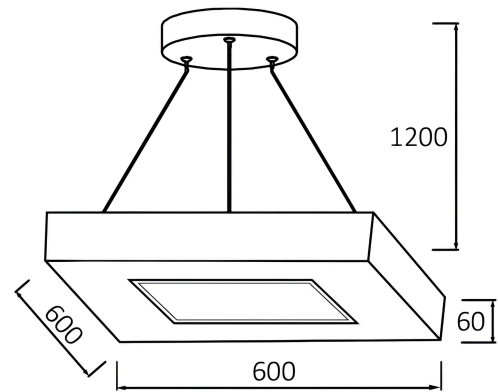

Braytron

FISA TEHNICA

MODEL BH16-07290

DESCRIERE BRY-BLADE-PD-SQR-WHT-45W-RMT-CEILING LIGHT

BRAYTRON SRL

MUNICIPIUL BUCUREȘTI, SECTOR 6, BLD. IULIU MANIU, NR.616, CORP B, ET.1,BUCUREȘTI,Sector 6(RO)
info@braytron.com
www.braytron.com

Pagina 1 din 2

Splošne Lastnosti

Model	: BH16-07290
Glavna kategorija	: Dekorativni LED
Podkategorija	: Viseča svetilka Blade
Tip	: Pendant
Barva ohišja	: White
Oblika svetilke	: Non-Directional
Zatamnitev	: Dimmable
Vir svetlobe	: LED
Garancija	: 3 Years
Razred	: Class I
IP (Stopnja zaščite)	: IP20

Dimensions & Weight

Dolžina	: 600 mm
Širina	: 600 mm
Višina	: 1260 mm
Teža	: 2520 gr

Informacije O Paketu

Neto teža	: 7,55 kgs
Bruto teža	: 10,30 kgs
Kosi v škatli (PCS/CTN)	: 3
Dolžina	: 665 mm
Širina	: 280 mm
Višina	: 675 mm
EAN koda	: 5949097717222