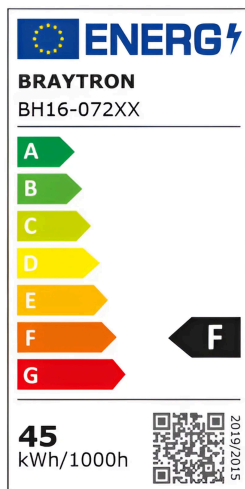

Braytron

FISA TEHNICA

MODEL BH16-07290

DESCRIERE BRY-BLADE-PD-SQR-WHT-45W-RMT-CEILING LIGHT

BRAYTRON SRL

MUNICIPIUL BUCUREȘTI, SECTOR 6, BLD. IULIU MANIU, NR.616, CORP B, ET.1,BUCUREȘTI,Sector 6(RO)
info@braytron.com
www.braytron.com

Pagina 1 din 2

Splošne Lastnosti

Model	: BH16-07290
Glavna kategorija	: Dekorativni LED
Podkategorija	: Viseča svetilka Blade
Tip	: Pendant
Barva ohišja	: White
Oblika svetilke	: Non-Directional
Zatamnitev	: Dimmable
Vir svetlobe	: LED
Garancija	: 3 Years
Razred	: Class I
IP (Stopnja zaščite)	: IP20

Product Characteristics

Moč	: 45
Barvna temperatura	: 3IN1
Dejanska svetilnost	: 4650
Indeks reprodukcije barv (CRI)	: ≥ 80
Raven energetske učinkovitosti	: F
Kot svetlobe	: 120°

Električne Lastnosti

Življenjska doba	: 20000 h
Napetost	: 220-240V 50/60Hz
Faktor moči	: $>0,9$
Material	: Metal
Delovna temperatura	: -20°C ~ +40°C