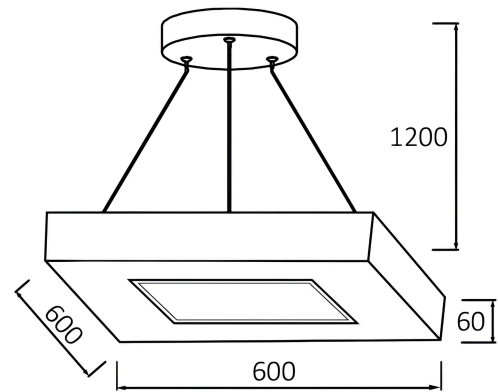

# Braytron

FISA TEHNICA

MODEL BH16-07290

DESCRIERE BRY-BLADE-PD-SQR-WHT-45W-RMT-CEILING LIGHT

BRAYTRON SRL

MUNICIPIUL BUCUREȘTI, SECTOR 6, BLD. IULIU MANIU, NR.616, CORP B, ET.1,BUCUREȘTI, Sector 6(RO)  
info@braytron.com  
www.braytron.com

## Opšte karakteristike

Model	: BH16-07290
Glavna kategorija	: Dekorativni LED
Podkategorija	: Visilica Blade
Tip	: Pendant
Boja kućišta	: White
Oblik lampe	: Non-Directional
Dimmabilno	: Dimmable
Izvor svetlosti	: LED
Garancija	: 3 Years
Klasa	: Class I
IP (Stepen zaštite)	: IP20

## Dimenzije i težina artikla

Dužina	: 600 mm
Širina	: 600 mm
Visina	: 1260 mm
Težina	: 2520 gr