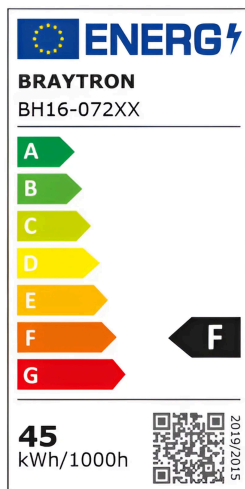

# Braytron

FISA TEHNICA

MODEL BH16-07290

DESCRIERE BRY-BLADE-PD-SQR-WHT-45W-RMT-CEILING LIGHT

BRAYTRON SRL

MUNICIPIUL BUCUREȘTI, SECTOR 6, BLD. IULIU MANIU, NR.616, CORP B, ET.1,BUCUREȘTI, Sector 6(RO)  
info@braytron.com  
www.braytron.com

## Opšte karakteristike

Model	: BH16-07290
Glavna kategorija	: Dekorativni LED
Podkategorija	: Visilica Blade
Tip	: Pendant
Boja kućišta	: White
Oblik lampe	: Non-Directional
Dimmabilno	: Dimmable
Izvor svetlosti	: LED
Garancija	: 3 Years
Klasa	: Class I
IP (Stepen zaštite)	: IP20

## Karakteristike proizvoda

Snaga	: 45
Temperatura boje	: 3IN1
Efektivni lumeni	: 4650
Indeks reprodukcije boja (CRI)	: $\geq 80$
Nivo energetske efikasnosti	: F
Ugao emitovanja svetlosti	: 120°

## Električne karakteristike

Vek trajanja	: 20000 h
Napon	: 220-240V 50/60Hz
Faktor snage	: $>0,9$
Materijal	: Metal
Radna temperatura	: -20°C ~ +40°C