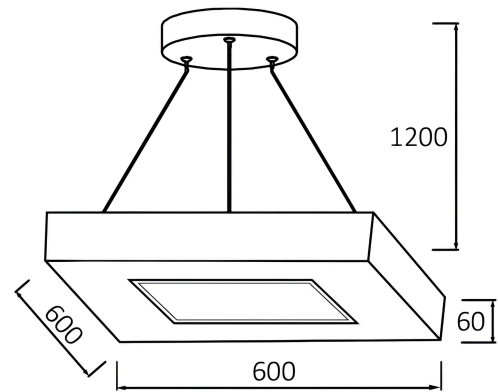

Braytron

FISA TEHNICA

MODEL BH16-07290

DESCRIERE BRY-BLADE-PD-SQR-WHT-45W-RMT-CEILING LIGHT

BRAYTRON SRL

MUNICIPIUL BUCUREȘTI, SECTOR 6, BLD. IULIU MANIU, NR.616, CORP B, ET.1,BUCUREȘTI, Sector 6(RO)
info@braytron.com
www.braytron.com

Genel Özellikler

Model No	: BH16-07290
Üst Kategori	: Dekoratif LED
Alt Kategori	: Blade Sarkıt Lamba
Tür	: Pendant
Gövde Rengi	: White
Lamba Şekli	: Non-Directional
Kısılabılır	: Dimmable
Işık Kaynağı	: LED
Garanti	: 3 Years
Class	: Class I
IP	: IP20

Ölçüler & Ağırlık

Ürün Uzunluğu	: 600 mm
Ürün Genişliği	: 600 mm
Ürün Yüksekliği	: 1260 mm
Ürün Ağırlığı	: 2520 gr

Paketleme Bilgileri

Net Ağırlık	: 7,55 kgs
Brüt Ağırlık	: 10,30 kgs
Koli Adet Bilgisi	: 3
Uzunluk	: 665 mm
Genişlik	: 280 mm
Yükseklik	: 675 mm
Barkod	: 5949097717222