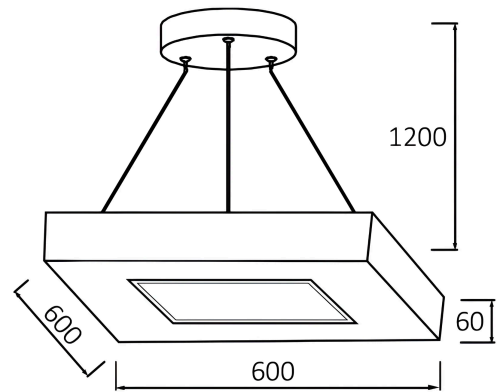

Braytron

FISA TEHNICA

MODEL

BH16-07291

DESCRIERE

BRY-BLADE-PD-SQR-BLC-45W-RMT-CEILING LIGHT

BRAYTRON SRL

MUNICIPIUL BUCUREȘTI, SECTOR 6, BLD. IULIU MANIU, NR.616, CORP B, ET.1,BUCUREȘTI,Sector 6(RO)

Product Characteristics

Wattage	:	45
Color Temperature	:	3IN1
Quse Lumen	:	4650
Color Rendering Index (CRI)	:	≥80
Energy Efficiency Level	:	F
Beam Angle	:	120°

Electrical Characteristics

Lifetime	:	20000 h
Voltage	:	220-240V 50/60Hz
Power Factor	:	>0,9
Material	:	Metal
Working Temperature	:	-20°C ~ +40°C

Dimensions & Weight

P. Length	:	600 mm
P. Width	:	600 mm
P. Height	:	1260 mm
Weight	:	2520 gr

Package Informations

N.W.	:	7,55 kgs
G.W.	:	10,30 kgs
PCS/CTN	:	3
Length	:	665 mm
Width	:	280 mm
Height	:	675 mm
EAN	:	5949097717246