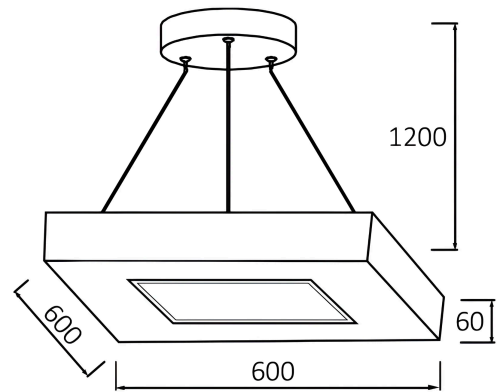

Braytron

FISA TEHNICA

MODEL

BH16-07291

DESCRIERE

BRY-BLADE-PD-SQR-BLC-45W-RMT-CEILING LIGHT

BRAYTRON LIGHTING

Bd. Iuliu Maniu, Nr.616, Sector 6, 061129, Bucuresti - ROMANIA
info@braytron.com
www.braytron.com

SPOTVISION ELECTRIC & LIGHTING S.R.L

Bd. Iuliu Maniu, Nr.616, Sector 6, 061129, Bucuresti - ROMANIA
sales@spotvisionelectric.ro
www.spotvisionelectric.ro

Pagina 1 din 2

Caracteristici Generale

Model	: BH16-07291
Familia principală/Categorie	: LED Decorativ
Sub-familia/Subcategorie	: Pendul Blade
Tip	: Pendant
Culoarea corpului	: Black
Forma lămpii	: Non-Directional
Dimabil	: Dimmable
Sursa de lumină	: LED
Garanție	: 3 Years
Clasă	: Class I
IP (Grad de protecție)	: IP20

Caracteristici Produs

Putere	: 45
Temperatura culorii	: 3IN1
Lumeni efectivi	: 4650
Indexul de redare a culorilor (CRI)	: ≥ 80
Nivel de eficiență energetică	: F
Unghi de emisie al luminii	: 120°

Caracteristici Electrice

Lifetime	: 20000 h
Tensiune	: 220-240V 50/60Hz
Factor de putere	: $>0,9$
Material	: Metal
Temperatura de lucru	: -20°C ~ +40°C

Dimensiuni si Greutati

Lungime	: 600 mm
Lățime	: 600 mm
Înălțime	: 1260 mm
Greutate	: 2520 gr