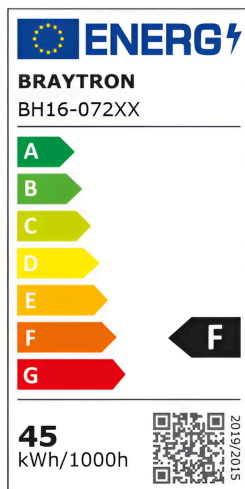

Braytron

FISA TEHNICA

MODEL

BH16-07291

DESCRIERE

BRY-BLADE-PD-SQR-BLC-45W-RMT-CEILING LIGHT

BRAYTRON LIGHTING

Bd. Iuliu Maniu, Nr.616, Sector 6, 061129, Bucuresti - ROMANIA
info@braytron.com
www.braytron.com

SPOTVISION ELECTRIC & LIGHTING S.R.L

Bd. Iuliu Maniu, Nr.616, Sector 6, 061129, Bucuresti - ROMANIA
sales@spotvisionelectric.ro
www.spotvisionelectric.ro

Pagina 1 din 2

Caracteristici Generale

Model	: BH16-07291
Familia principală/Categorie	: LED Decorativ
Sub-familia/Subcategorie	: Pendul Blade
Tip	: Pendant
Culoarea corpului	: Black
Forma lămpii	: Non-Directional
Dimabil	: Dimmable
Sursa de lumină	: LED
Garanție	: 3 Years
Clasă	: Class I
IP (Grad de protecție)	: IP20

Caracteristici Produs

Putere	: 45
Temperatura culorii	: 3IN1
Lumeni efectivi	: 4650
Indexul de redare a culorilor (CRI)	: ≥ 80
Nivel de eficiență energetică	: F
Unghi de emisie al luminii	: 120°

Caracteristici Electrice

Lifetime	: 20000 h
Tensiune	: 220-240V 50/60Hz
Factor de putere	: $>0,9$
Material	: Metal
Temperatura de lucru	: -20°C ~ +40°C

Dimensiuni si Greutati

Lungime	: 600 mm
Lățime	: 600 mm
Înălțime	: 1260 mm
Greutate	: 2520 gr