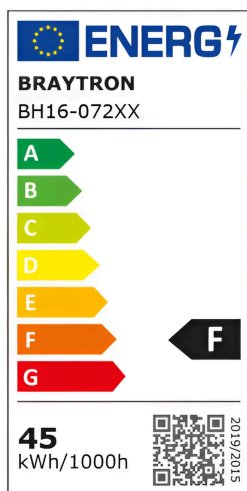

# Braytron

FISA TEHNICA

MODEL BH16-07291

DESCRIERE BRY-BLADE-PD-SQR-BLC-45W-RMT-CEILING LIGHT

BRAYTRON SRL

MUNICIPIUL BUCUREȘTI, SECTOR 6, BLD. IULIU MANIU, NR.616, CORP B, ET.1,BUCUREȘTI,Sector 6(RO)

info@braytron.com

## Product Characteristics

Moč	: 45
Barvna temperatura	: 3IN1
Dejanska svetilnost	: 4650
Indeks reprodukcije barv (CRI)	: $\geq 80$
Raven energetske učinkovitosti	: F
Kot svetlobe	: 120°

## Električne Lastnosti

Življenjska doba	: 20000 h
Napetost	: 220-240V 50/60Hz
Faktor moči	: $>0,9$
Material	: Metal
Delovna temperatura	: $-20^{\circ}\text{C} \sim +40^{\circ}\text{C}$