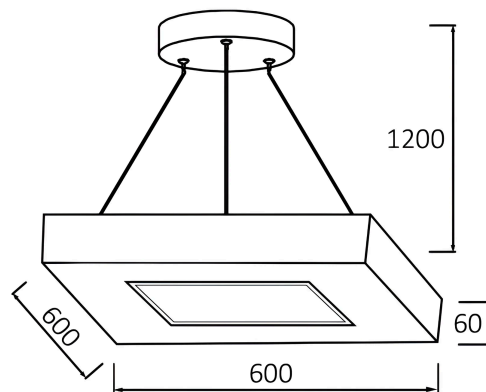

# Braytron

FISA TEHNICA

MODEL BH16-07291

DESCRIERE BRY-BLADE-PD-SQR-BLC-45W-RMT-CEILING LIGHT

BRAYTRON SRL

MUNICIPIUL BUCUREȘTI, SECTOR 6, BLD. IULIU MANIU, NR.616, CORP B, ET.1,BUCUREȘTI,Sector 6(RO)

info@braytron.com

## Dimensions & Weight

Dolžina	: 600 mm
Širina	: 600 mm
Višina	: 1260 mm
Teža	: 2520 gr