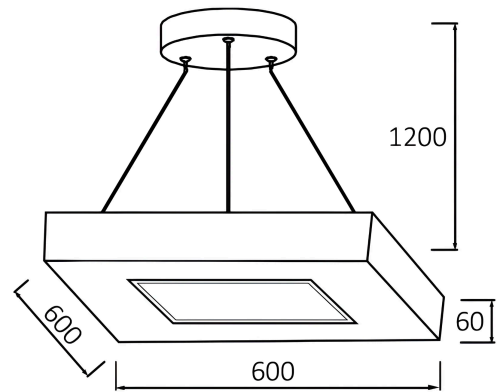

Braytron

FISA TEHNICA

MODEL

BH16-07291

DESCRIERE

BRY-BLADE-PD-SQR-BLC-45W-RMT-CEILING LIGHT

BRAYTRON SRL

MUNICIPIUL BUCUREȘTI, SECTOR 6, BLD. IULIU MANIU, NR.616, CORP B, ET.1,BUCUREȘTI, Sector 6(RO)

Karakteristike proizvoda

Snaga	: 45
Temperatura boje	: 3IN1
Efektivni lumeni	: 4650
Indeks reprodukcije boja (CRI)	: ≥ 80
Nivo energetske efikasnosti	: F
Ugao emitovanja svetlosti	: 120°

Električne karakteristike

Vek trajanja	: 20000 h
Napon	: 220-240V 50/60Hz
Faktor snage	: >0,9
Materijal	: Metal
Radna temperatura	: -20°C ~ +40°C

Dimenzije i težina artikla

Dužina	: 600 mm
Širina	: 600 mm
Visina	: 1260 mm
Težina	: 2520 gr