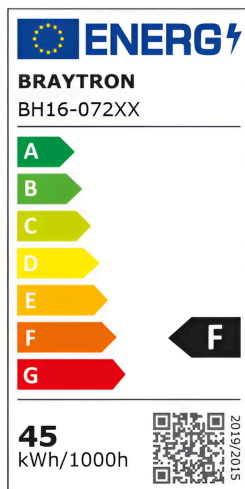

Braytron

FISA TEHNICA

MODEL

BH16-07291

DESCRIERE

BRY-BLADE-PD-SQR-BLC-45W-RMT-CEILING LIGHT

BRAYTRON SRL

MUNICIPIUL BUCUREȘTI, SECTOR 6, BLD. IULIU MANIU, NR.616, CORP B, ET.1,BUCUREȘTI, Sector 6(RO)

info@braytron.com

www.braytron.com

Pagina 1 din 2

Opšte karakteristike

Model	: BH16-07291
Glavna kategorija	: Dekorativni LED
Podkategorija	: Visilica Blade
Tip	: Pendant
Boja kućišta	: Black
Oblik lampe	: Non-Directional
Dimmabilno	: Dimmable
Izvor svetlosti	: LED
Garancija	: 3 Years
Klasa	: Class I
IP (Stepen zaštite)	: IP20

Karakteristike proizvoda

Snaga	: 45
Temperatura boje	: 3IN1
Efektivni lumeni	: 4650
Indeks reprodukcije boja (CRI)	: ≥ 80
Nivo energetske efikasnosti	: F
Ugao emitovanja svetlosti	: 120°

Električne karakteristike

Vek trajanja	: 20000 h
Napon	: 220-240V 50/60Hz
Faktor snage	: >0,9
Materijal	: Metal
Radna temperatura	: -20°C ~ +40°C

Dimenzije i težina artikla

Dužina	: 600 mm
Širina	: 600 mm
Visina	: 1260 mm
Težina	: 2520 gr