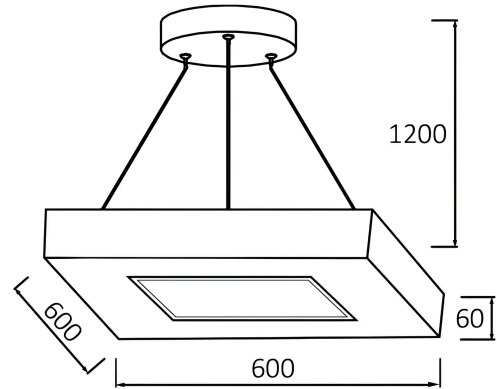

# Braytron

FISA TEHNICA

MODEL

BH16-07291

DESCRIERE

BRY-BLADE-PD-SQR-BLC-45W-RMT-CEILING LIGHT

BRAYTRON SRL

MUNICIPIUL BUCUREȘTI, SECTOR 6, BLD. IULIU MANIU, NR.616, CORP B, ET.1,BUCUREȘTI,Sector 6(RO)  
info@braytron.com  
www.braytron.com

## Ölçüler & Ağırlık

Ürün Uzunluğu	: 600 mm
Ürün Genişliği	: 600 mm
Ürün Yüksekliği	: 1260 mm
Ürün Ağırlığı	: 2520 gr