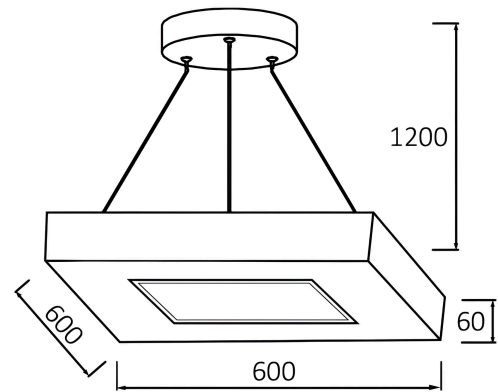

Braytron

FISA TEHNICA

MODEL

BH16-07297

DESCRIERE

BRY-BLADE-PD-SQR-WDN-45W-RMT-CEILING LIGHT

BRAYTRON SRL

MUNICIPIUL BUCUREȘTI, SECTOR 6, BLD. IULIU MANIU, NR.616, CORP B, ET.1,BUCUREȘTI, Sector 6(RO)
info@braytron.com
www.braytron.com

General Characteristics

Model No	:	BH16-07297
Main Family	:	Decorative LED
Sub Family	:	Pendant Light Blade
Type	:	Pendant
Body Color	:	Wooden
Lamp Shape	:	Non-Directional
Dimmable	:	Dimmable
Light Source	:	LED
Warranty	:	3 Years
Class	:	Class I
IP	:	IP20

Product Characteristics

Wattage	:	45
Color Temperature	:	3IN1
Quse Lumen	:	4650
Color Rendering Index (CRI)	:	≥80
Energy Efficiency Level	:	F
Beam Angle	:	120°

Electrical Characteristics

Lifetime	:	20000 h
Voltage	:	220-240V 50/60Hz
Power Factor	:	>0,9
Material	:	Metal
Working Temperature	:	-20°C ~ +40°C

Dimensions & Weight

P. Length	:	600 mm
P. Width	:	600 mm
P. Height	:	1260 mm
Weight	:	2520 gr

Package Informations

N.W.	:	7,55 kgs
G.W.	:	10,30 kgs
PCS/CTN	:	3
Length	:	665 mm
Width	:	280 mm
Height	:	675 mm
EAN	:	5949097717260