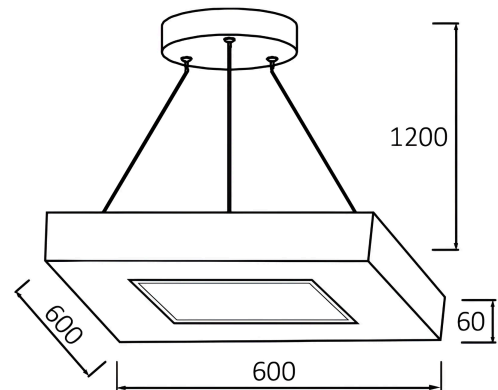

Braytron

FISA TEHNICA

MODEL

BH16-07297

DESCRIERE

BRY-BLADE-PD-SQR-WDN-45W-RMT-CEILING LIGHT

BRAYTRON LIGHTING

Bd. Iuliu Maniu, Nr.616, Sector 6, 061129, Bucuresti - ROMANIA
info@braytron.com
www.braytron.com

SPOTVISION ELECTRIC & LIGHTING S.R.L

Bd. Iuliu Maniu, Nr.616, Sector 6, 061129, Bucuresti - ROMANIA
sales@spotvisionelectric.ro
www.spotvisionelectric.ro

Pagina 1 din 2

Caracteristici Generale

Model	: BH16-07297
Familia principală/Categorie	: LED Decorativ
Sub-familia/Subcategorie	: Pendul Blade
Tip	: Pendant
Culoarea corpului	: Wooden
Forma lămpii	: Non-Directional
Dimabil	: Dimmable
Sursa de lumină	: LED
Garanție	: 3 Years
Clasă	: Class I
IP (Grad de protecție)	: IP20

Caracteristici Produs

Putere	: 45
Temperatura culorii	: 3IN1
Lumeni efectivi	: 4650
Indexul de redare a culorilor (CRI)	: ≥ 80
Nivel de eficiență energetică	: F
Unghi de emisie al luminii	: 120°

Caracteristici Electrice

Lifetime	: 20000 h
Tensiune	: 220-240V 50/60Hz
Factor de putere	: $>0,9$
Material	: Metal
Temperatura de lucru	: -20°C ~ +40°C

Dimensiuni si Greutati

Lungime	: 600 mm
Lățime	: 600 mm
Înălțime	: 1260 mm
Greutate	: 2520 gr