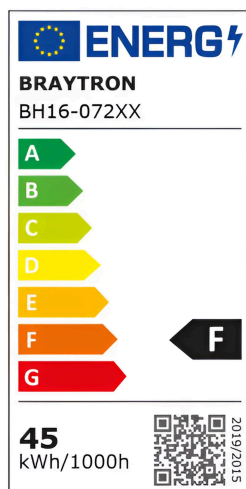

Braytron

FISA TEHNICA

MODEL

BH16-07297

DESCRIERE

BRY-BLADE-PD-SQR-WDN-45W-RMT-CEILING LIGHT

BRAYTRON LIGHTING

Bd. Iuliu Maniu, Nr.616, Sector 6, 061129, Bucuresti - ROMANIA
info@braytron.com
www.braytron.com

SPOTVISION ELECTRIC & LIGHTING S.R.L

Bd. Iuliu Maniu, Nr.616, Sector 6, 061129, Bucuresti - ROMANIA
sales@spotvisionelectric.ro
www.spotvisionelectric.ro

Pagina 1 din 2

Caracteristici Generale

Model	: BH16-07297
Familia principală/Categorie	: LED Decorativ
Sub-familia/Subcategorie	: Pendul Blade
Tip	: Pendant
Culoarea corpului	: Wooden
Forma lămpii	: Non-Directional
Dimabil	: Dimmable
Sursa de lumină	: LED
Garanție	: 3 Years
Clasă	: Class I
IP (Grad de protecție)	: IP20

Caracteristici Produs

Putere	: 45
Temperatura culorii	: 3IN1
Lumeni efectivi	: 4650
Indexul de redare a culorilor (CRI)	: ≥ 80
Nivel de eficiență energetică	: F
Unghi de emisie al luminii	: 120°

Caracteristici Electrice

Lifetime	: 20000 h
Tensiune	: 220-240V 50/60Hz
Factor de putere	: $>0,9$
Material	: Metal
Temperatura de lucru	: -20°C ~ +40°C

Dimensiuni si Greutati

Lungime	: 600 mm
Lățime	: 600 mm
Înălțime	: 1260 mm
Greutate	: 2520 gr