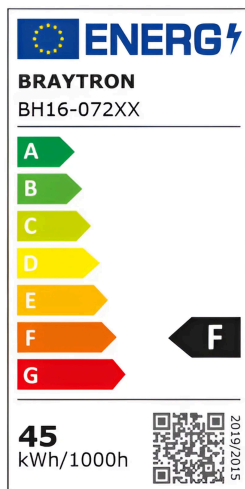

Braytron

FISA TEHNICA

MODEL BH16-07297

DESCRIERE BRY-BLADE-PD-SQR-WDN-45W-RMT-CEILING LIGHT

BRAYTRON SRL

MUNICIPIUL BUCUREȘTI, SECTOR 6, BLD. IULIU MANIU, NR.616, CORP B, ET.1,BUCUREȘTI,Sector 6(RO)
info@braytron.com
www.braytron.com

Pagina 1 din 2

Splošne Lastnosti

Model	: BH16-07297
Glavna kategorija	: Dekorativni LED
Podkategorija	: Viseča svetilka Blade
Tip	: Pendant
Barva ohišja	: Wooden
Oblika svetilke	: Non-Directional
Zatamnitev	: Dimmable
Vir svetlobe	: LED
Garancija	: 3 Years
Razred	: Class I
IP (Stopnja zaščite)	: IP20

Product Characteristics

Moč	: 45
Barvna temperatura	: 3IN1
Dejanska svetilnost	: 4650
Indeks reprodukcije barv (CRI)	: ≥ 80
Raven energetske učinkovitosti	: F
Kot svetlobe	: 120°

Električne Lastnosti

Življenjska doba	: 20000 h
Napetost	: 220-240V 50/60Hz
Faktor moči	: $>0,9$
Material	: Metal
Delovna temperatura	: $-20^{\circ}\text{C} \sim +40^{\circ}\text{C}$