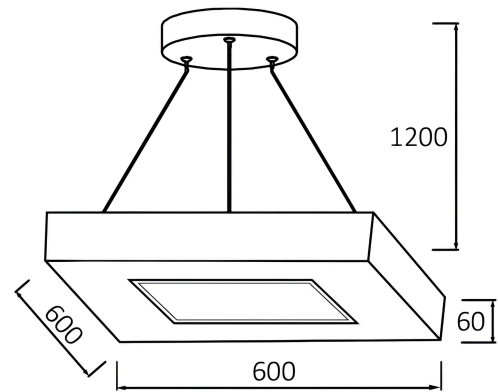

Braytron

FISA TEHNICA

MODEL BH16-07297

DESCRIERE BRY-BLADE-PD-SQR-WDN-45W-RMT-CEILING LIGHT

BRAYTRON SRL

MUNICIPIUL BUCUREȘTI, SECTOR 6, BLD. IULIU MANIU, NR.616, CORP B, ET.1,BUCUREȘTI,Sector 6(RO)
info@braytron.com
www.braytron.com

Pagina 1 din 2

Splošne Lastnosti

Model	: BH16-07297
Glavna kategorija	: Dekorativni LED
Podkategorija	: Viseča svetilka Blade
Tip	: Pendant
Barva ohišja	: Wooden
Oblika svetilke	: Non-Directional
Zatamnitev	: Dimmable
Vir svetlobe	: LED
Garancija	: 3 Years
Razred	: Class I
IP (Stopnja zaščite)	: IP20

Dimensions & Weight

Dolžina	: 600 mm
Širina	: 600 mm
Višina	: 1260 mm
Teža	: 2520 gr

Informacije O Paketu

Neto teža	: 7,55 kgs
Bruto teža	: 10,30 kgs
Kosi v škatli (PCS/CTN)	: 3
Dolžina	: 665 mm
Širina	: 280 mm
Višina	: 675 mm
EAN koda	: 5949097717260