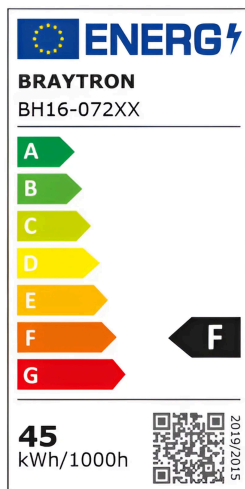

Braytron

FISA TEHNICA

MODEL BH16-07297

DESCRIERE BRY-BLADE-PD-SQR-WDN-45W-RMT-CEILING LIGHT

BRAYTRON SRL

MUNICIPIUL BUCUREȘTI, SECTOR 6, BLD. IULIU MANIU, NR.616, CORP B, ET.1,BUCUREȘTI,Sector 6(RO)
info@braytron.com
www.braytron.com

Pagina 1 din 2

Opšte karakteristike

Model	: BH16-07297
Glavna kategorija	: Dekorativni LED
Podkategorija	: Visilica Blade
Tip	: Pendant
Boja kućišta	: Wooden
Oblik lampe	: Non-Directional
Dimmabilno	: Dimmable
Izvor svetlosti	: LED
Garancija	: 3 Years
Klasa	: Class I
IP (Stepen zaštite)	: IP20

Karakteristike proizvoda

Snaga	: 45
Temperatura boje	: 3IN1
Efektivni lumeni	: 4650
Indeks reprodukcije boja (CRI)	: ≥ 80
Nivo energetske efikasnosti	: F
Ugao emitovanja svetlosti	: 120°

Električne karakteristike

Vek trajanja	: 20000 h
Napon	: 220-240V 50/60Hz
Faktor snage	: >0,9
Materijal	: Metal
Radna temperatura	: -20°C ~ +40°C

Dimenzije i težina artikla

Dužina	: 600 mm
Širina	: 600 mm
Visina	: 1260 mm
Težina	: 2520 gr