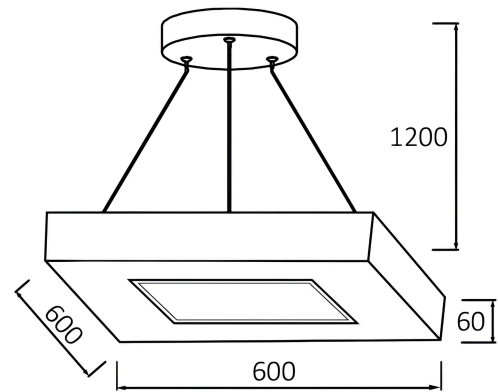

Braytron

FISA TEHNICA

MODEL BH16-07297

DESCRIERE BRY-BLADE-PD-SQR-WDN-45W-RMT-CEILING LIGHT

BRAYTRON SRL

MUNICIPIUL BUCUREȘTI, SECTOR 6, BLD. IULIU MANIU, NR.616, CORP B, ET.1,BUCUREȘTI,Sector 6(RO)
info@braytron.com
www.braytron.com

Pagina 1 din 2

Opšte karakteristike

Model	: BH16-07297
Glavna kategorija	: Dekorativni LED
Podkategorija	: Visilica Blade
Tip	: Pendant
Boja kućišta	: Wooden
Oblik lampe	: Non-Directional
Dimmabilno	: Dimmable
Izvor svetlosti	: LED
Garancija	: 3 Years
Klasa	: Class I
IP (Stepen zaštite)	: IP20

Karakteristike proizvoda

Snaga	: 45
Temperatura boje	: 3IN1
Efektivni lumeni	: 4650
Indeks reprodukcije boja (CRI)	: ≥ 80
Nivo energetske efikasnosti	: F
Ugao emitovanja svetlosti	: 120°

Električne karakteristike

Vek trajanja	: 20000 h
Napon	: 220-240V 50/60Hz
Faktor snage	: >0,9
Materijal	: Metal
Radna temperatura	: -20°C ~ +40°C

Dimenzije i težina artikla

Dužina	: 600 mm
Širina	: 600 mm
Visina	: 1260 mm
Težina	: 2520 gr