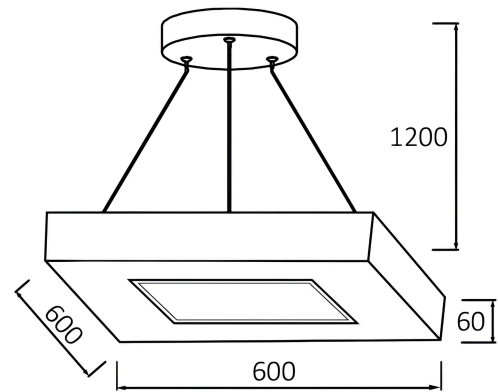

# Braytron

FISA TEHNICA

MODEL BH16-07297

DESCRIERE BRY-BLADE-PD-SQR-WDN-45W-RMT-CEILING LIGHT

BRAYTRON SRL

MUNICIPIUL BUCUREȘTI, SECTOR 6, BLD. IULIU MANIU, NR.616, CORP B, ET.1,BUCUREȘTI,Sector 6(RO)  
info@braytron.com  
www.braytron.com

## Genel Özellikler

Model No	: BH16-07297
Üst Kategori	: Dekoratif LED
Alt Kategori	: Blade Sarkıt Lamba
Tür	: Pendant
Gövde Rengi	: Wooden
Lamba Şekli	: Non-Directional
Kısılabılır	: Dimmable
Işık Kaynağı	: LED
Garanti	: 3 Years
Class	: Class I
IP	: IP20

## Ölçüler & Ağırlık

Ürün Uzunluğu	: 600 mm
Ürün Genişliği	: 600 mm
Ürün Yüksekliği	: 1260 mm
Ürün Ağırlığı	: 2520 gr