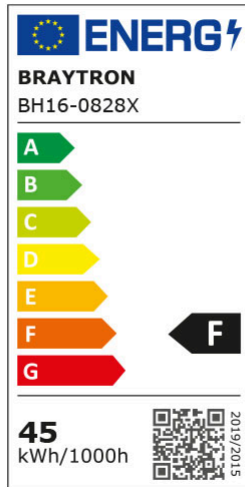

Braytron

TEKNİK VERİ SAYFASI

MODEL

BH16-08280

AÇIKLAMA

BRY-BLADE-LN-RCT-WHT-45W-3IN1-CEILING LIGHT

3 CCT

BRAYTRON SRL

MUNICIPIUL BUCUREȘTI, SECTOR 6, BLD. IULIU MANIU, NR.616, CORP B, ET.1,BUCUREȘTI, Sector 6(RO)
info@braytron.com
www.braytron.com

Sayfa 1 / 2

Genel Özellikler

Model No	: BH16-08280
Üst Kategori	: Dekoratif LED
Alt Kategori	: Blade Tavan Lambası
Tür	: Ceiling Light
Gövde Rengi	: White
Lamba Şekli	: Non-Directional
Kısılabilir	: Not-Dimmable
Işık Kaynağı	: LED
Garanti	: 3 Years
Class	: Class I
IP	: IP20

Ürün Özellikleri

Watt Gücü	: 45
Renk Sıcaklığı	: 3IN1
Quse Lümen	: 4650
Renk Geriverim İndeksi (CRI)	: ≥ 80
Enerji Verimlilik Seviyesi	: F
Işın Açısı	: 120°

Elektriksel Özellikler

Lifetime	: 20000 h
Voltaj	: 220-240V 50/60Hz
Güç Faktörü	: $>0,9$
Material	: Metal
Çalışma Sıcaklığı	: -20°C ~ +40°C