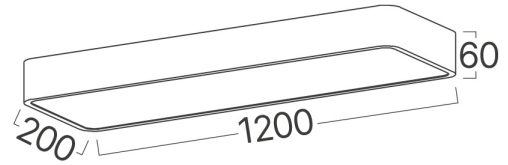

BRAYTRON SRL

MUNICIPIUL BUCUREȘTI, SECTOR 6, BLD. IULIU MANIU, NR.616, CORP B, ET.1,BUCUREȘTI, Sector 6(RO)
info@braytron.com
www.braytron.com

Sayfa 1 / 2