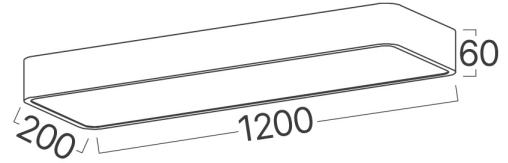

BRAYTRON SRL

MUNICIPIUL BUCUREȘTI, SECTOR 6, BLD. IULIU MANIU, NR.616, CORP B, ET.1,BUCUREȘTI, Sector 6(RO)
info@braytron.com
www.braytron.com