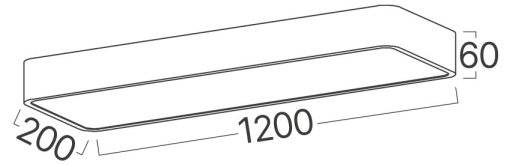

Braytron

TEKNIK VERI SAYFASI

MODEL

BH16-08287

AÇIKLAMA

BRY-BLADE-LN-RCT-WDN-45W-3IN1-CEILING LIGHT

BRAYTRON SRL

MUNICIPIUL BUCUREȘTI, SECTOR 6, BLD. IULIU MANIU, NR.616, CORP B, ET.1,BUCUREȘTI, Sector 6(RO)
info@braytron.com
www.braytron.com