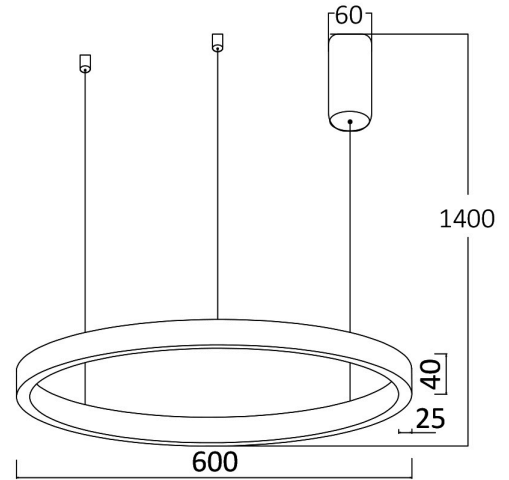

Braytron

TEKNİK VERİ SAYFASI

MODEL

BH16-09180

AÇIKLAMA

BRY-LINA-PD-2540-RND-WHT-35W-3IN1-CEILING LIGHT

BRAYTRON SRL

MUNICIPIUL BUCUREȘTI, SECTOR 6, BLD. IULIU MANIU, NR.616, CORP B, ET.1,BUCUREȘTI, Sector 6(RO)
info@braytron.com
www.braytron.com