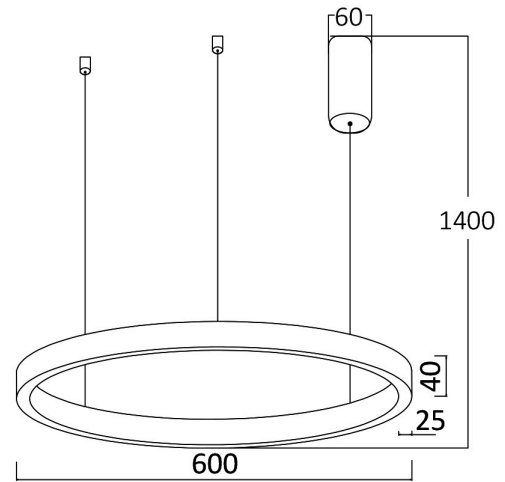

Braytron

TEKNİK VERİ SAYFASI

MODEL

BH16-09181

AÇIKLAMA

BRY-LINA-PD-2540-RND-BLC-35W-3IN1-CEILING LIGHT

BRAYTRON SRL

MUNICIPIUL BUCUREȘTI, SECTOR 6, BLD. IULIU MANIU, NR.616, CORP B, ET.1,BUCUREȘTI, Sector 6(RO)
info@braytron.com
www.braytron.com

Sayfa 1 / 2