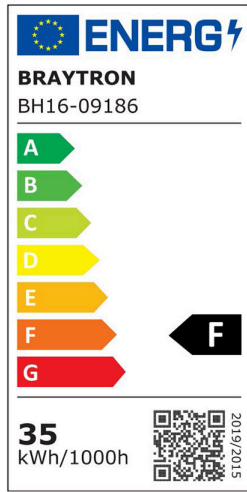

Braytron

TEKNİK VERİ SAYFASI

MODEL

BH16-09186

AÇIKLAMA

BRY-LINA-PD-2540-RND-GLD-35W-3IN1-CEILING LIGHT

BRAYTRON SRL

MUNICIPIUL BUCUREȘTI, SECTOR 6, BLD. IULIU MANIU, NR.616, CORP B, ET.1,BUCUREȘTI, Sector 6(RO)
info@braytron.com
www.braytron.com