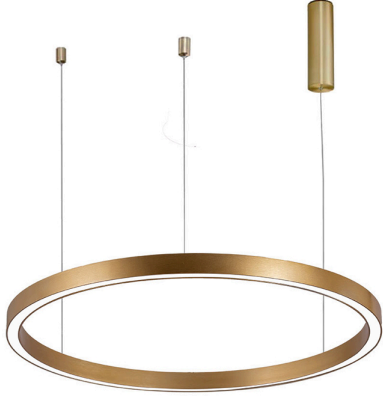

Braytron

TEKNİK VERİ SAYFASI

MODEL

BH16-09186

AÇIKLAMA

BRY-LINA-PD-2540-RND-GLD-35W-3IN1-CEILING LIGHT

BRAYTRON SRL

MUNICIPIUL BUCUREȘTI, SECTOR 6, BLD. IULIU MANIU, NR.616, CORP B, ET.1,BUCUREȘTI, Sector 6(RO)
info@braytron.com
www.braytron.com

Genel Özellikler

Model No	: BH16-09186
Üst Kategori	: Dekoratif LED
Alt Kategori	: Lina Sarkıt Lamba
Tür	: Pendant
Gövde Rengi	: Golden
Lamba Şekli	: Non-Directional
Kısılabılır	: Not-Dimmable
Işık Kaynağı	: LED
Garanti	: 3 Years
Class	: CLASS I
IP	: IP20

Ürün Özellikleri

Watt Gücü	: 35
Renk Sıcaklığı	: 3IN1
Quse Lümen	: 3060
Renk Geriverim İndeksi (CRI)	: ≥ 80
Enerji Verimlilik Seviyesi	: F
Işın Açısı	: 120°

Elektriksel Özellikler

Lifetime	: 20000 h
Voltaj	: 220-240V 50/60Hz
Güç Faktörü	: $>0,9$
Material	: Aluminium-PC
Çalışma Sıcaklığı	: -20°C ~ +40°C