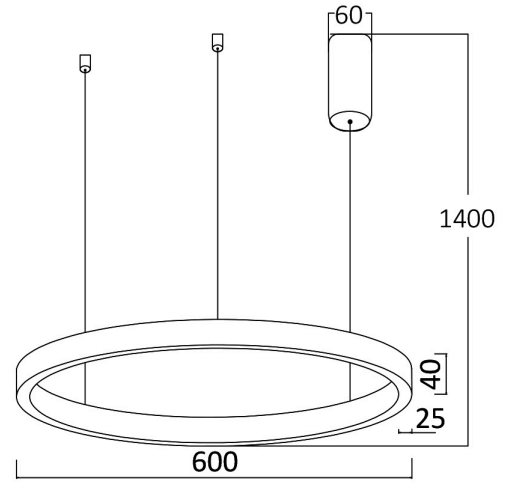

Braytron

TEKNİK VERİ SAYFASI

MODEL

BH16-09186

AÇIKLAMA

BRY-LINA-PD-2540-RND-GLD-35W-3IN1-CEILING LIGHT

BRAYTRON SRL

MUNICIPIUL BUCUREȘTI, SECTOR 6, BLD. IULIU MANIU, NR.616, CORP B, ET.1,BUCUREȘTI, Sector 6(RO)
info@braytron.com
www.braytron.com

Genel Özellikler

Model No	: BH16-09186
Üst Kategori	: Dekoratif LED
Alt Kategori	: Lina Sarkıt Lamba
Tür	: Pendant
Gövde Rengi	: Golden
Lamba Şekli	: Non-Directional
Kısılabılır	: Not-Dimmable
Işık Kaynağı	: LED
Garanti	: 3 Years
Class	: CLASS I
IP	: IP20

Ürün Özellikleri

Watt Gücü	: 35
Renk Sıcaklığı	: 3IN1
Quse Lümen	: 3060
Renk Geriverim İndeksi (CRI)	: ≥ 80
Enerji Verimlilik Seviyesi	: F
Işın Açısı	: 120°

Elektriksel Özellikler

Lifetime	: 20000 h
Voltaj	: 220-240V 50/60Hz
Güç Faktörü	: $>0,9$
Material	: Aluminium-PC
Çalışma Sıcaklığı	: -20°C ~ +40°C

Ölçüler & Ağırlık

Çap	: 600 mm
Ürün Yüksekliği	: 1400 mm
Ürün Ağırlığı	: 1490 gr

Paketleme Bilgileri

Net Ağırlık	: 1,5 kgs
Brüt Ağırlık	: 3,1 kgs
Koli Adet Bilgisi	: 1
Uzunluk	: 64,5 cm
Genişlik	: 64,5 cm
Yükseklik	: 8,5 cm
Barkod	: 5949097720055