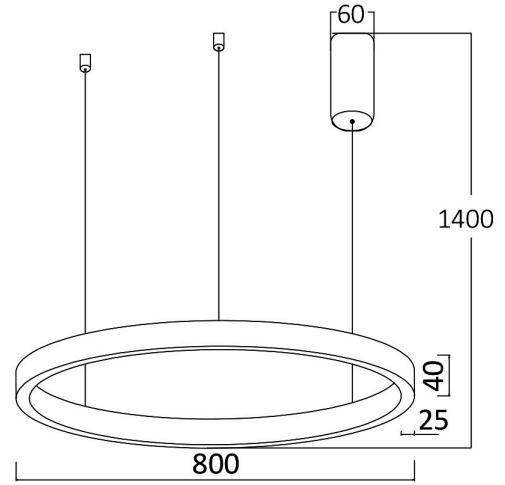

Braytron

TEKNİK VERİ SAYFASI

MODEL

BH16-09280

AÇIKLAMA

BRY-LINA-PD-2540-RND-WHT-45W-3IN1-CEILING LIGHT

BRAYTRON SRL

MUNICIPIUL BUCUREȘTI, SECTOR 6, BLD. IULIU MANIU, NR.616, CORP B, ET.1,BUCUREȘTI, Sector 6(RO)
info@braytron.com
www.braytron.com

Sayfa 1 / 2