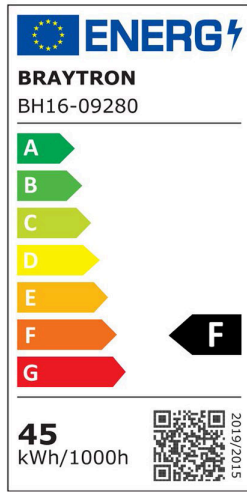

Braytron

TEKNİK VERİ SAYFASI

MODEL

BH16-09280

AÇIKLAMA

BRY-LINA-PD-2540-RND-WHT-45W-3IN1-CEILING LIGHT

BRAYTRON SRL

MUNICIPIUL BUCUREȘTI, SECTOR 6, BLD. IULIU MANIU, NR.616, CORP B, ET.1,BUCUREȘTI, Sector 6(RO)
info@braytron.com
www.braytron.com

Sayfa 1 / 2