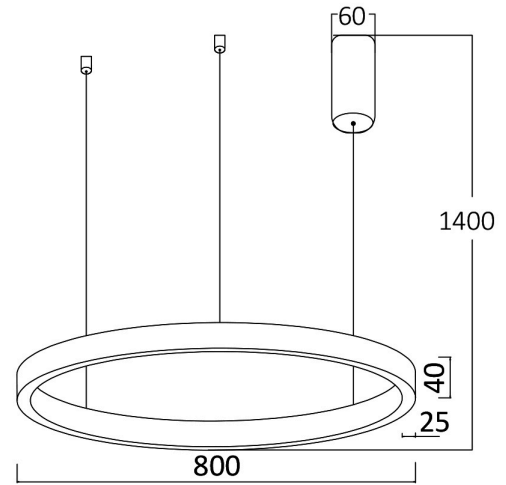

BRAYTRON SRL

MUNICIPIUL BUCUREȘTI, SECTOR 6, BLD. IULIU MANIU, NR.616, CORP B, ET.1,BUCUREȘTI, Sector 6(RO)
info@braytron.com
www.braytron.com

Sayfa 1 / 2