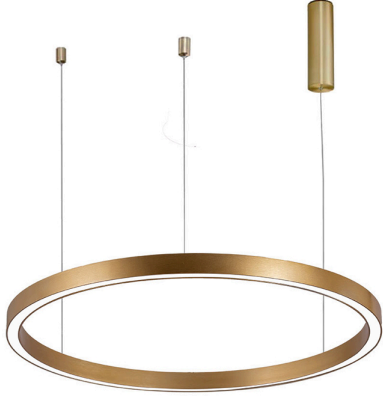

Braytron

TEKNİK VERİ SAYFASI

MODEL

BH16-09286

AÇIKLAMA

BRY-LINA-PD-2540-RND-GLD-45W-3IN1-CEILING LIGHT

3 CCT

BRAYTRON SRL

MUNICIPIUL BUCUREȘTI, SECTOR 6, BLD. IULIU MANIU, NR.616, CORP B, ET.1,BUCUREȘTI, Sector 6(RO)
info@braytron.com
www.braytron.com

Genel Özellikler

Model No	: BH16-09286
Üst Kategori	: Dekoratif LED
Alt Kategori	: Lina Sarkıt Lamba
Tür	: Pendant
Gövde Rengi	: Golden
Lamba Şekli	: Non-Directional
Kısılabılır	: Not-Dimmable
Işık Kaynağı	: LED
Garanti	: 3 Years
Class	: CLASS I
IP	: IP20

Ürün Özellikleri

Watt Gücü	: 45
Renk Sıcaklığı	: 3IN1
Quse Lümen	: 3880
Renk Geriverim İndeksi (CRI)	: ≥ 80
Enerji Verimlilik Seviyesi	: F
Işın Açısı	: 120°

Elektriksel Özellikler

Lifetime	: 20000 h
Voltaj	: 220-240V 50/60Hz
Güç Faktörü	: $>0,9$
Material	: Aluminium-PC
Çalışma Sıcaklığı	: -20°C ~ +40°C