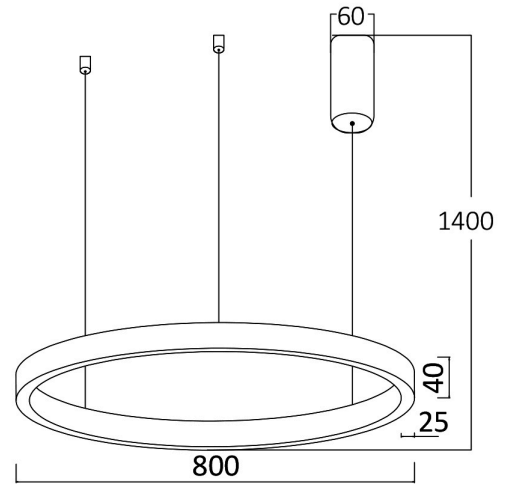

BRAYTRON SRL

MUNICIPIUL BUCUREȘTI, SECTOR 6, BLD. IULIU MANIU, NR.616, CORP B, ET.1,BUCUREȘTI, Sector 6(RO)
info@braytron.com
www.braytron.com