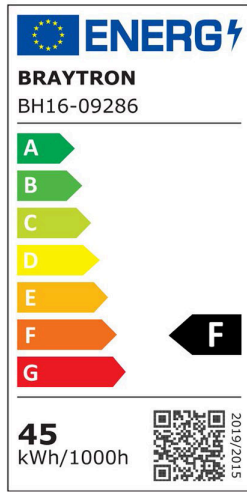

BRAYTRON SRL

MUNICIPIUL BUCUREȘTI, SECTOR 6, BLD. IULIU MANIU, NR.616, CORP B, ET.1,BUCUREȘTI, Sector 6(RO)
info@braytron.com
www.braytron.com